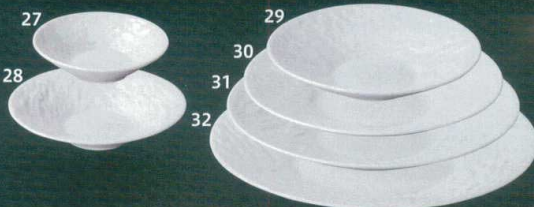

- 472-9-527 白AX13cm皿 390円 12.7×1.7cm 60009526
- 472-10-527 白AX17cm皿 490円 16.9×2cm 60010526
- 472-11-527 白AX20cm皿 590円 20.3×2.4cm 60011526
- 472-12-527 白AX24cm皿 900円 24.2×2.8cm 60012526
- 472-13-527 白AX28cm皿 1,520円 27.8×3.2cm 60013526

472-14-527 白SX-F16cmオートミル 580円 16.3×4.9cm 60014526

- 472-15-527 白10cmボール 490円 10.2×5.1cm (200cc) 60015526
- 472-16-527 白12cmボール 540円 12×5.6cm (340cc) 60016526
- 472-17-527 白14cmボール 580円 14×6.2cm (500cc) 60017526
- 472-18-527 白16cmボール 680円 15.8×6.4cm (600cc) 60018526
- 472-19-527 白9cm浅ボール 410円 8.9×2.7cm 60019526
- 472-20-527 白11cm浅ボール 480円 11.4×3.3cm 60020526
- 472-21-527 白13cm浅ボール 510円 13.3×4.1cm 60021526

472-23-527 白長角皿 L 1,750円 30.5×15.6cm 60023526

472-26-527 白15cmスクエア 1,200円 15.3×15.3×1.8cm 60026526

472-25-527 白20cmスクエア 1,850円 20.4×20.4×2.4cm 60025526

472-22-527 白長角皿 LL 2,700円 33.3×21.5cm 60022526

472-24-527 白26cmスクエア 2,700円 26.5×26.5×2.5cm 60024526

- 472-27-527 白SX-F11cm深皿 370円 11.2×3.2cm 60027526
- 472-28-527 白SX-F15cm深皿 410円 14.7×3cm 60028526
- 472-29-527 白SX-F18cm深皿 510円 18×4.5cm 60029526
- 472-30-527 白SX-F22cm深皿 640円 21.7×3.7cm 60030526
- 472-31-527 白SX-F25cm深皿 970円 24.8×4.5cm 60031526
- 472-32-527 白SX-F28cm深皿 1,520円 27.9×4cm 60032526