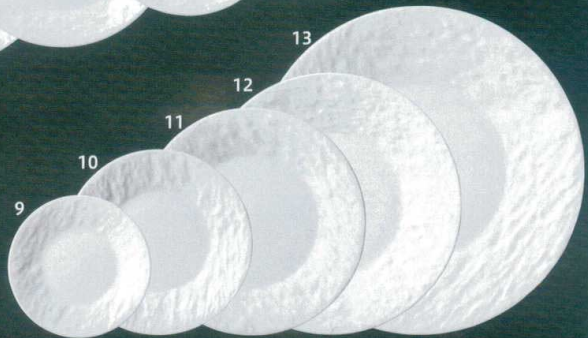

# 472

このページの最新情報はこちら!

Selected Western-ware Lines

## ペトロス

洋陶オープン

シリーズ特集

- 472-1-527 白SX27cm皿 1,520円 26.9×3.4cm 60001526
- 472-2-527 白SX25cm皿 960円 24.5×3.5cm 60002526
- 472-3-527 白SX22cm皿 610円 21.7×2.7cm 60003526
- 472-4-527 白SX20cm皿 580円 20.2×2.4cm 60004526
- 472-5-527 白SX17cm皿 490円 16.9×2.3cm 60005526
- 472-6-527 白SX15cm皿 410円 15.2×2.4cm 60006526
- 472-7-527 白SX13cm皿 380円 12.5×2.3cm 60007526
- 472-8-527 白SX9cm皿 350円 9.2×1.8cm 60008526

- 472-9-527 白AX13cm皿 390円 12.7×1.7cm 60009526
- 472-10-527 白AX17cm皿 490円 16.9×2cm 60010526
- 472-11-527 白AX20cm皿 590円 20.3×2.4cm 60011526
- 472-12-527 白AX24cm皿 900円 24.2×2.8cm 60012526
- 472-13-527 白AX28cm皿 1,520円 27.8×3.2cm 60013526