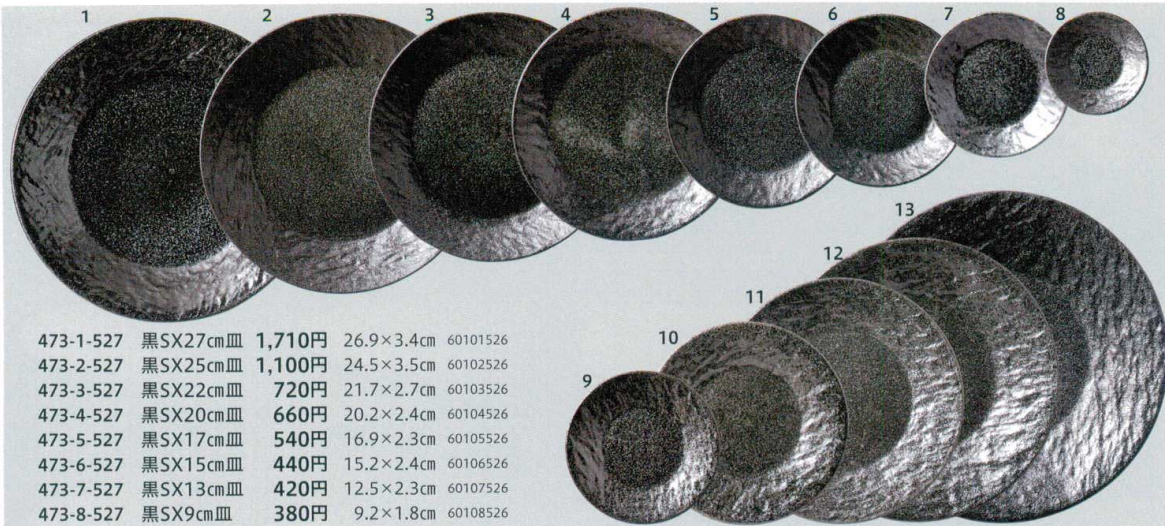

473-14-527 黒SX-F16cmオートミル 640円 16.3×4.9cm 60114526

パンフレット番号	問合せ先	電話番号
20622-473	株式会社クイックパック	0564-59-3525

Selected Western-ware Lines

473

ペトロス

洋陶オープン

シリーズ特集

鉢

皿

松花堂

蓋物

酒器

卓上小物

そばうどん

丼飯碗

茶器

土鍋

コンロ

焼トナ

ボデーレス

焼トナ

ユーレコップ

マグカップ

洋小物

中華トナ

ラーメン

中華小物

レンゲ

スプーン

漆器

木製品

家具

- 473-1-527 黒SX27cm皿 1,710円 26.9×3.4cm 60101526
- 473-2-527 黒SX25cm皿 1,100円 24.5×3.5cm 60102526
- 473-3-527 黒SX22cm皿 720円 21.7×2.7cm 60103526
- 473-4-527 黒SX20cm皿 660円 20.2×2.4cm 60104526
- 473-5-527 黒SX17cm皿 540円 16.9×2.3cm 60105526
- 473-6-527 黒SX15cm皿 440円 15.2×2.4cm 60106526
- 473-7-527 黒SX13cm皿 420円 12.5×2.3cm 60107526
- 473-8-527 黒SX9cm皿 380円 9.2×1.8cm 60108526