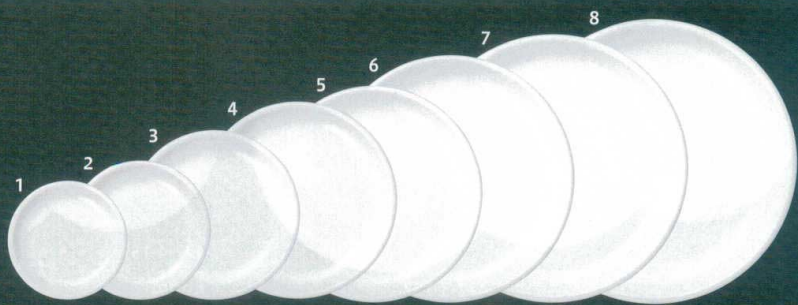

- 478-1-277 白 12cmプレート 340円
12×2.1cm 68008273
- 478-2-277 白 14cmプレート 380円
14.2×2.2cm 68007273
- 478-3-277 白 17cmプレート 410円
17.2×2.3cm 68001273
- 478-4-277 白 19cmプレート 500円
19.8×2.4cm 68002273
- 478-5-277 白 21cmプレート 530円
21.6×2.7cm 68003273
- 478-6-277 白 24cmプレート 850円
24.4×3.2cm 68004273
- 478-7-277 白 27cmプレート 1,210円
26.8×3.2cm 68005273
- 478-8-277 白 28cmプレート 1,350円
28×3.4cm 68006273

- 478-9-277 白 デミタスC/S 840円 13.3cm 68025273
- 478-10-277 白 デミタスカップ 510円 6.6×5.6cm (110cc) 68026273
- 478-11-277 白 コーヒーC/S 890円 15.7cm 68023273
- 478-12-277 白 コーヒーカップ 540円 7.9×6.9cm (190cc) 68024273
- 478-13-277 白 兼用ティーC/S 990円 15.7cm 68027273
- 478-14-277 白 兼用ティーカップ 640円 9.5×5.9cm (220cc) 68028273
- 478-15-277 白 アメリカンC/S 1,000円 15.7cm 68029273
- 478-16-277 白 アメリカンカップ 650円 8.3×7.6cm (250cc) 68030273