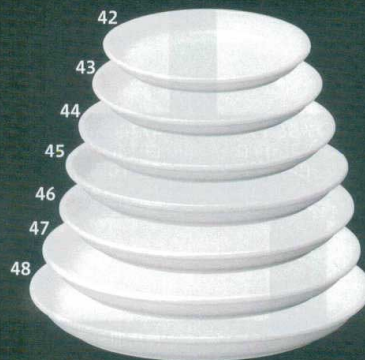

- 478-17-277 白 片手スープC/S 1,170円 15.7cm 68035273
- 478-18-277 白 片手スープカップ 820円 10.4×6cm (290cc) 68036273
- 478-19-277 白 両手プリヨンC/S 1,320円 15.7×2cm 68031273
- 478-20-277 白 両手プリヨンカップ 970円 10.4×6cm (290cc) 68032273
- 478-21-277 白 13cmフルーツ 350円 12.8×3.2cm 68043273
- 478-22-277 白 14cmフルーツ 380円 14.6×3.6cm 68044273
- 478-23-277 白 16cmオートミル 500円 16×5.1cm 68045273

- 478-24-277 白 11cm深ボール 460円 10.8×5.8cm 68013273
- 478-25-277 白 12cm深ボール 510円 12.2×6.4cm 68014273
- 478-26-277 白 14cm深ボール 560円 13.6×7.5cm 68015273
- 478-27-277 白 15cm深ボール 670円 14.6×8.2cm 68009273
- 478-28-277 白 16cm深ボール 830円 16.5×8.6cm 68010273
- 478-29-277 白 18cm深ボール 1,100円 18×9.6cm 68011273
- 478-30-277 白 19cm深ボール 1,200円 19.3×10.1cm 68012273

- 478-31-277 白 10cmボール 460円 9.4×3.9cm 68020273
- 478-32-277 白 12cmボール 520円 12.1×4.8cm 68021273
- 478-33-277 白 14cmボール 560円 13.4×5.8cm 68022273
- 478-34-277 白 16cmボール 720円 16×6.4cm 68016273
- 478-35-277 白 19cmボール 950円 19.5×7.5cm 68017273
- 478-36-277 白 20cmボール 1,050円 20.7×8.7cm 68018273
- 478-37-277 白 22cmボール 1,210円 21.8×9cm 68019273

- 478-38-277 白 10cm深皿 330円 9.8×2.7cm 68046273
- 478-39-277 白 11cm深皿 340円 11.1×2.7cm 68047273
- 478-40-277 白 21cmスープ 580円 21.3×4.2cm 68033273
- 478-41-277 白 24cmスープ 850円 24.1×4.7cm 68034273