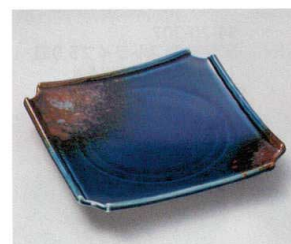

コーヒャブ

マグカップ

洋小物

中華トーフ

ラーメン

中華小物

レンゲ

スプーン

漆器

木製品

家具

53-13-287 ルリ錆吹スミ切向付
2,500円 18.5×18.5×2.5cm 05313287

53-14-287 紅柚子貼合せ向付(見込灰釉)
2,350円 18.5×14.2×6cm 30入 06503285

53-15-287 青呉須貼合せ向付
2,350円 18.5×14.2×6cm 30入 06504285

53-16-757 かいらぎ黒荒そぎ17cm中鉢
2,290円 17×17×4cm 06711755