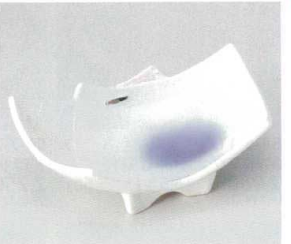

鉢

53-5-557 虹色筋彫高台皿
3,260円 16.8×11.8×4.5cm 05619554

53-6-557 金彩筋彫高台皿
4,560円 16.8×11.8×4.5cm 05509554

53-7-717 金吹雪小鉢
3,700円 17.3×8.1×5.5cm 06607791

53-8-287 バイオレット二重小鉢
3,500円 17.2×11.5×6.5cm 40入 06707282

向付・中鉢(大)

53-9-557 織部細十草角6.0向付
3,350円 17.5×14.5×6.5cm 40入 05901551

53-10-287 四方入筋紋6.0皿
3,000円 18×18×2.6cm 40入 06106285

53-11-207 銀サビ黒ちぎり角皿(中)
2,800円 17.7×16×5cm 05216203

53-12-287 春月角淵前菜皿
2,800円 17.5×3cm 40入 18823281