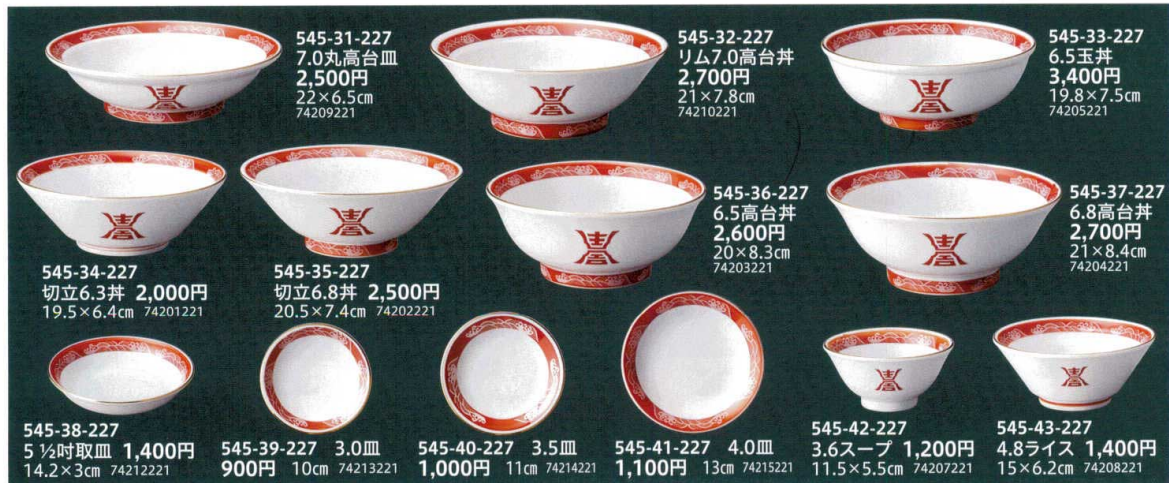

545-31-227 7.0丸高台皿 2,500円 22×6.5cm 74209221

545-32-227 リム7.0高台井 2,700円 21×7.8cm 74210221

545-33-227 6.5玉井 3,400円 19.8×7.5cm 74205221

545-34-227 切立6.3井 2,000円 19.5×6.4cm 74201221

545-35-227 切立6.8井 2,500円 20.5×7.4cm 74202221

545-36-227 6.5高台井 2,600円 21×8.3cm 74203221

545-37-227 6.8高台井 2,700円 21×8.4cm 74204221

545-38-227 5 1/2吋取皿 1,400円 14.2×3cm 74212221

545-39-227 3.0皿 900円 10cm 74213221

545-40-227 3.5皿 1,000円 11cm 74214221

545-41-227 4.0皿 1,100円 13cm 74215221

545-42-227 3.6スープ 1,200円 11.5×5.5cm 74207221

545-43-227 4.8ライス 1,400円 15×6.2cm 74208221

三色牡丹