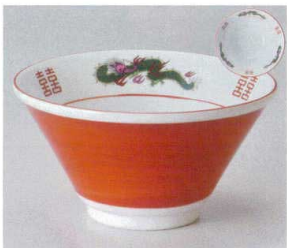

洋小物

552-21-287 福福63麵并  
1,700円 19.2×8.3cm 55221287

552-22-677 赤巻三ツ竜19cm深并  
1,900円 19×10cm 55222677

552-23-357 古染印判6.8浅高台并  
1,600円 20.5×7.7cm 72619355

552-24-357 古染印判6.5浅高台并  
1,400円 19.5×7.3cm 72620355

552-25-527 新鳳凰6.8ラーメン并  
1,100円 20.7×8cm(1300cc) 73020524