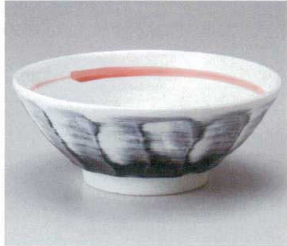

552-9-187 刷毛しぐれ6.8けずり并
2,200円 20.5×8.3cm(1180cc) 72611185