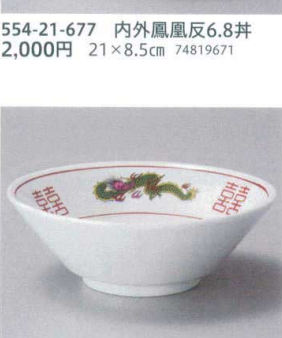

554-25-367 三つ龍6.3切立井 1,700円 19.5×7cm 55425367