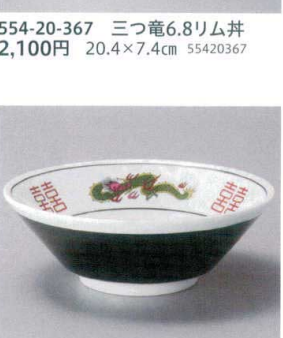

554-24-367 黒巻三つ竜6.3切立井 1,800円 19.5×7cm 55424367