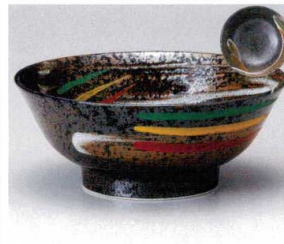

555-8-187 面取り唐草6.5丼  
3,290円 20×19.4×8.7cm 75126181

ラーメン鉢

555-10-657 古窯8.0けずり丼  
3,000円 24.5×8.5cm 77215652

555-12-557 白釉ハマ黒6.5麵鉢  
2,900円 19.5×9cm 76826553

555-13-187 荒刷毛三彩6.8反高台丼  
2,400円 21×8.5cm(1300cc) 75121181