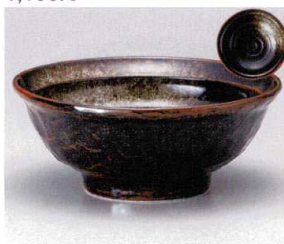

555-22-527 油滴結晶6.8石目型丼
1,480円 21.5×9cm 42508533