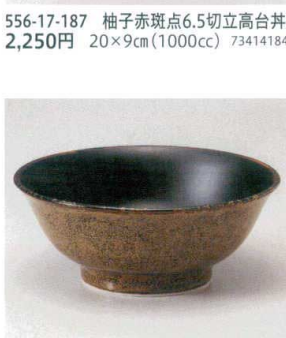

556-17-187 柚子赤斑点6.5切立高台并
2,250円 20×9cm(1000cc) 73414184

556-18-677 黒海6.8反高台并
2,000円 21×8.5cm 76361672

556-19-207 黒備前7.0反高台并
1,900円 21.5×8.3cm 75205201

556-20-187 いぶし銀竜紋6.8高台并
1,890円 21.2×8.7cm(1360cc) 75018181

556-21-187 いぶし銀竜紋6.3高台并
1,580円 18.5×7.7cm(1000cc) 75017181

ラーメン

556-22-187 錦天目6.8反并
1,900円 21×8.5cm(1300cc) 75316181

556-23-527 紅三線6.8反丸高台并
1,480円 21.5×9cm 76227533

556-24-727 昇龍6.8ラーメン鉢
1,600円 21.5×8.8cm 76610722