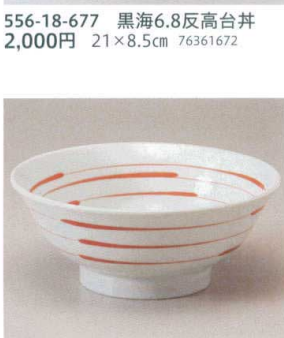

556-17-187 柚子赤斑点6.5切立高台并
2,250円 20×9cm(1000cc) 73414184

556-18-677 黒海6.8反高台并
2,000円 21×8.5cm 76361672

556-19-207 黒備前7.0反高台并
1,900円 21.5×8.3cm 75205201

556-20-187 いぶし銀竜紋6.8高台并
1,890円 21.2×8.7cm(1360cc) 75018181

556-21-187 いぶし銀竜紋6.3高台并
1,580円 18.5×7.7cm(1000cc) 75017181

ラーメン

556-22-187 錦天目6.8反并
1,900円 21×8.5cm(1300cc) 75316181

556-23-527 紅三線6.8反丸高台并
1,480円 21.5×9cm 76227533

556-24-727 昇龍6.8ラーメン鉢
1,600円 21.5×8.8cm 76610722