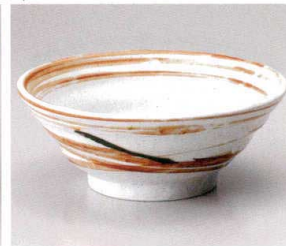

557-9-187 黒結晶白刷毛鳴門7.0反丼
2,520円 21.5×9.5cm(1450cc) 76504183

ラーメン鉢

557-11-677 刷毛黒21.5cm反高台丼
2,600円 21.8×8.5cm 76711672

557-13-677 刷毛白21cm丼
2,600円 21.8×8.5cm 72905674

557-15-277 鑄天目高台6.8丼
2,200円 20.5×8.1cm 55715277

557-16-187 ヒスイ麵丼
2,500円 21.2×8.5cm(1290cc) 73104184

鉢
皿
松花堂
蓋物
酒器
卓上小物
そばうどん
丼
飯碗
茶器

557-17-187 黒水晶赤刷毛7.0反丼
2,400円 21.9×8.5cm(1280cc) 76414183

557-18-187 黒水晶ルリ刷毛6.5丼
2,300円 20×8cm(1100cc) 75125181

557-19-187 白刷毛麵丼
2,400円 21×8.5cm(1290cc) 73106184