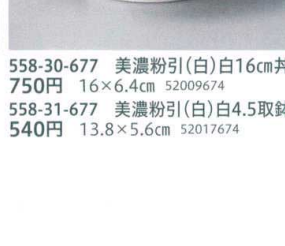

558-24-677 美濃粉引(白)白22cm反鉢
1,200円 21.5×8.6cm 52008674

558-26-677 美濃粉引(黒)黒21cm反鉢
1,200円 21.5×8.6cm 52058674

558-28-677 美濃粉引(黒)黒16cm丼
750円 16×6.4cm 52059674

558-25-677 美濃粉引(白)白21cm反鉢
1,100円 20.5×8.4cm 52007674

558-27-677 美濃粉引(黒)黒20cm反鉢
1,100円 20.5×8.4cm 52057674

558-29-677 美濃粉引(黒)黒4.5取鉢
540円 13.8×5.6cm 52067674

558-30-677 美濃粉引(白)白16cm丼
750円 16×6.4cm 52009674

558-31-677 美濃粉引(白)白4.5取鉢
540円 13.8×5.6cm 52017674

558-32-677 美濃粉引(黒)黒4.5取鉢
540円 13.8×5.6cm 52017674