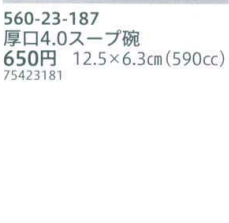

漆器

木製品

家具

560-17-187  
リム付4.0スープ碗  
1,080円 13×6.3cm (400cc)  
75418181

560-18-187 4.0大南京  
850円 12.5×6.2cm (400cc)  
77024183

560-19-187  
4.5丸丼  
700円 14×6.7cm (480cc)  
75419181

560-20-187  
厚口3.8南京碗  
690円 12×6cm (350cc)  
75422181

560-21-187 5.0スープ碗  
650円 15×6.7cm (520cc) 73708185

560-23-187  
厚口4.0スープ碗  
650円 12.5×6.3cm (590cc)  
75423181

560-24-187 厚口3.6スープ碗  
590円 11.5×5.5cm (540cc) 75424181

560-25-187 厚口3.4スープ碗  
450円 12×5.6cm  
77030713

560-26-717  
白スープ碗  
420円 11.5×4.5cm (230cc)  
77035183

560-27-187  
並3.8スープ碗  
360円 11.8×5.4cm (260cc)  
75426181

560-28-187  
並3.8スープ碗  
360円 11.8×5.4cm (260cc)  
75426181