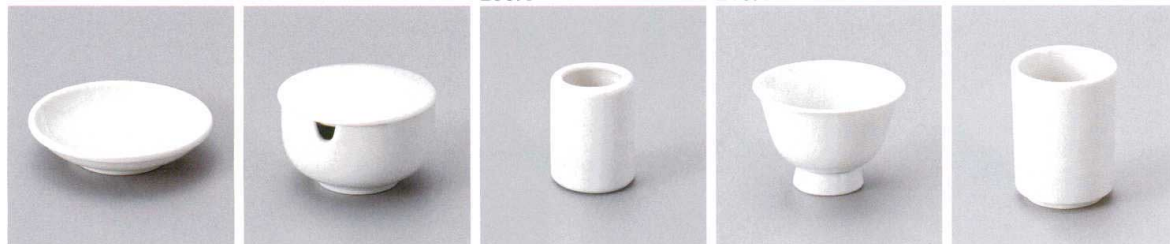

561-25-187 玉3.0皿 210円 9.6×2.3cm 77539182 561-26-187 玉2.8皿 200円 9×2cm 75536181	561-27-187 カラシ入 730円 6×4.2cm 75534181	561-28-187 切立楊枝入 500円 3.5×4.5cm 75531181	561-29-187 老酒盃 400円 5.8×4cm(50cc) 75528181	561-30-187 コップ盃 280円 4.3×6cm(50cc) 75529181