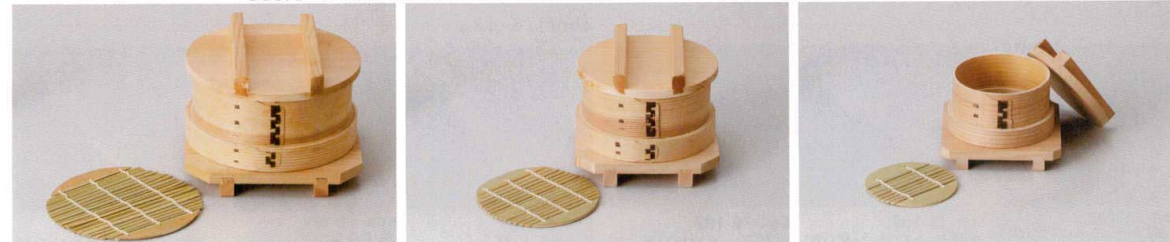

563-30-557 ナチュラル杉・ワツパセイロセット φ15 A 7,800円 14.8×7.2cm 77352553	563-31-557 ナチュラル身 A (竹す付) 4,000円 14.1×4.3cm 77353553	563-32-557 ナチュラル台 A 1,890円 16×2.3cm 77355553	563-33-557 ナチュラル竹す φ15 340円 14cm 77356553	563-34-557 ナチュラル杉・ワツパセイロセット φ12 B 7,050円 12×6.4cm 77357553	563-35-557 ナチュラル身 B (竹す付) 3,600円 11.5×4.3cm 77358553	563-36-557 ナチュラル蓋 B 1,770円 13.2×2.3cm 77359553	563-37-557 ナチュラル台 B 1,680円 13.4×2.3cm 77360553	563-38-557 ナチュラル竹す φ11 330円 11.2cm 77361553	563-39-557 ナチュラル杉・ワツパセイロセット φ9 C 5,780円 9.2×5.3cm 77362553	563-40-557 ナチュラル身 C (竹す付) 3,030円 8.6×3.5cm 77363553	563-41-557 ナチュラル蓋 C 1,430円 10×1.8cm 77364553	563-42-557 ナチュラル台 C 1,330円 11×1.8cm 77365553	563-43-557 ナチュラル竹す φ8 320円 8.3cm 77366553

- 中華小物
- 鉢
- 皿
- 松花堂
- 蓋物
- 酒器
- 卓上小物
- そばうどん
- 丼飯碗
- 茶器
- 土鍋
- コンロ
- 竈トーフ
- ポーター
- 消トーフ
- コーヒー/マグカップ
- 洋小物
- 中華トーフ
- ラーメン
- 中華小物
- レンゲ
- スプーン
- 漆器
- 木製品
- 家具