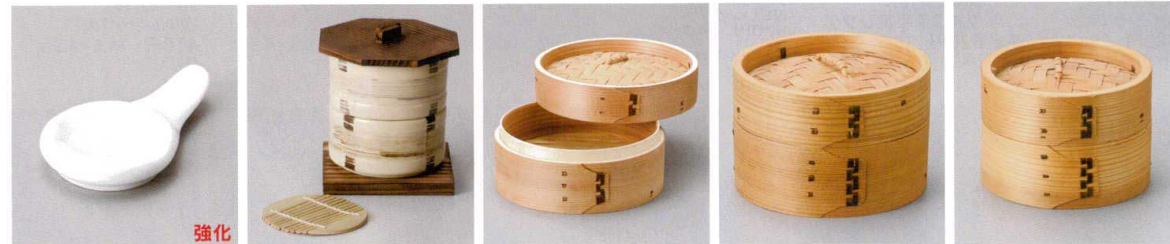

563-18-757 兼用レンゲ台 730円 9.4×5.6×1.5cm 58802752	563-19-557 焼杉段付木ブタ 700円 9.6×19.5cm 56321957	563-20-557 錆刷毛目竹筋型中台 1,430円 10.3×5.5cm 77362053	563-21-557 錆刷毛目竹筋型むし器 1,630円 10.3×5.5cm 56321557	563-22-557 8cm竹す 380円 8cm 56322557	563-23-557 焼杉敷板 500円 11×8cm 56323557	563-24-557 ナチュラル点心セイロφ18(蓋) 2,200円 18×4cm 77347553	563-25-557 ナチュラル点心セイロφ18(身) 2,200円 18×6.6cm 77346553	563-26-557 ナチュラル点心セイロφ15(蓋) 1,750円 15×4cm 77349553	563-27-557 ナチュラル点心セイロφ15(身) 1,750円 15×6.5cm 77348553	563-28-557 ナチュラル点心セイロφ13(蓋) 1,540円 13×4cm 77351553	563-29-557 ナチュラル点心セイロφ13(身) 1,540円 13×6cm 77350553