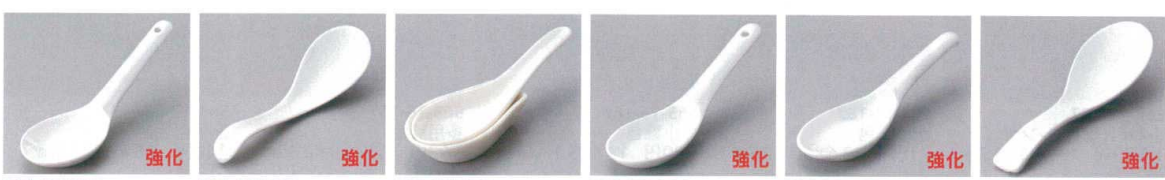

564-19-187 ハートセラミックむし碗レンゲ 380円 12.3×3.7cm 75613181	564-20-187 ハートセラミックスプレンゲ 450円 14.5×4.2cm 75612181	564-21-187 片掛レンゲ 520円 14.5×4.4cm 75628181	564-22-717 掛レンゲ(大) 880円 20×6.4×6.8cm 75601711	564-23-187 ウス口手平反レンゲ 620円 15.5×4.4cm 73836185	564-24-187 NBレンゲ 570円 14.5×4.5cm 75618181