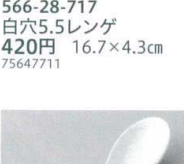

566-25-187
玉トーフスプーン
900円 18.3×6.7cm
75757181

566-26-187
玉スプーン
660円 18.5×6.8cm
75756181

566-27-187
スマートレンゲ
490円 17×3.5cm
73955185

566-28-717
白穴5.5レンゲ
420円 16.7×4.3cm
75647711

566-29-187
三ツ穴トーフレンゲ
410円 13.8×4.6cm
75755181

566-30-717
バステルレンゲ
390円 13.9×4.6cm
75718711

566-31-717
バステル受台
370円 8.7×5.3×2.1cm
75719711

566-32-717
織部レンゲ
390円 13.9×4.6cm
75718711

566-33-717
織部受台
370円 8.7×5.3×2.1cm
75719711

566-34-197
白小レンゲ
700円 13×6.4cm
70433196