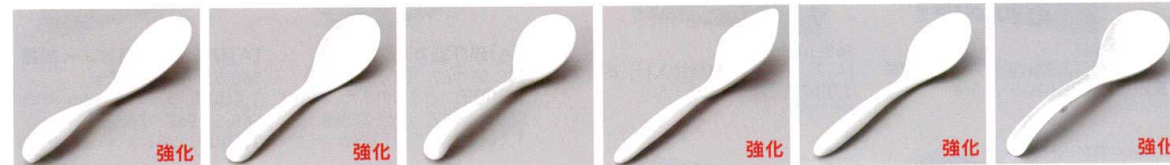

567-25-187 ヨーグルトスプーン 330円 13.5×2.8cm 66847185	567-26-187 サービスカレスプーン 520円 17×3.9cm 66845185	567-27-187 手長丸スプーン 430円 16.3×4cm 66846185	567-28-187 ハートセラミック菱型カレスプーン 480円 18.2×4cm 70448183	567-29-717 丸型カレスプーン 500円 16.9×3.7cm 71401792	567-30-187 セラムレードル 1,830円 24.5×6.9cm 66851185