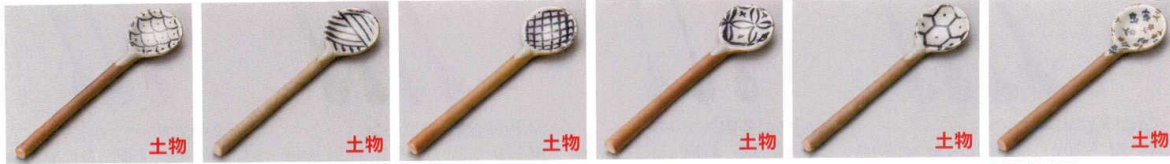

パンフレット番号	問合せ先	電話番号
20622-567	株式会社クイックパック	0564-59-3525

Spoon

567

567-1-207 土物スプーン点アミ 370円 11.3×2.7cm 69642201	567-2-207 土物スプーンストライプ 370円 11.3×2.7cm 69644201	567-3-207 土物スプーン格子 370円 11.3×2.7cm 69643201	567-4-207 土物スプーン七宝 370円 11.3×2.7cm 69645201	567-5-207 土物スプーン亀甲 370円 11.3×2.7cm 69641201	567-6-117 花舞ブルースプーン 460円 11.2×2.6cm 69657111
---	---	--	--	--	---

567-7-117 菊ピンクスプーン 460円 11.2×2.6cm 69656111	567-8-117 マーガレットスプーン 460円 11.2×2.6cm 69659111	567-9-117 花舞ピンクスプーン 460円 11.2×2.6cm 69658111	567-10-117 菊ブルースプーン 460円 11.2×2.6cm 69660111	567-11-557 黒ねこのびスプーン 510円 12.8×2.4cm 70511556	567-12-557 黒ねこうしろスプーン 510円 12.8×2.4cm 70512556
--	--	---	---	--	---