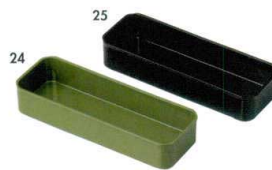

**面取角箸**

571-17-937  
SPS 21cm面取角箸 ブラック  
220円 21×0.6×0.6cm  
1000入 57117937

571-18-937  
SPS 22.7cm面取角箸 ブラック  
260円 22.7×0.6×0.6cm  
1000入 57118937

571-19-937  
SPS 21cm面取角箸 ローズブラウン  
230円 21×0.6×0.6cm  
1000入 57119937

571-20-937  
SPS 22.7cm面取角箸 ローズブラウン  
260円 22.7×0.6×0.6cm  
1000入 57120937

カウンター席でも使いやすい幅狭タイプ。  
(※奥行7.2cm)23cmの箸が入ります。

571-21-937  
Aコンパクト箸箱 黒乾漆  
2,950円  
24.8×7.2×5.7cm・奥行7.2cm  
(23cmの箸が入ります) 60入  
57121937

571-22-937  
Aコンパクト箸箱 白木  
3,400円  
24.8×7.2×5.7cm・内寸23.1cm  
(15~20膳用)  
75210935

571-23-937  
A23.5cm箸箱 新溜  
(楊枝入付)  
3,950円  
30.5×10.2×7cm・内寸23.7cm  
(30~35膳用) 40入  
75211935

571-24-937  
Aサーバーレスト グリーン 850円  
25.5×8.9×4.7cm・内寸24.7cm 80入  
57124937