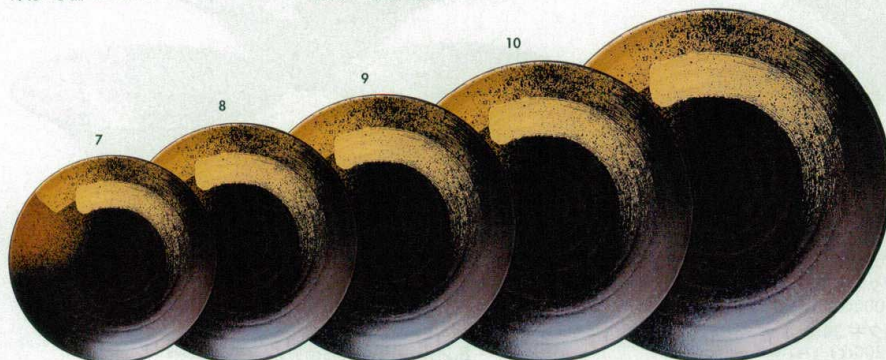

これまでの業務用食器と変わらない見た目、デザインを模索しながら数千回の試作を繰り返し、約2年の歳月を経てようやくバイオマス50%を超える器の成形に成功しました。

質感や強度にもしっかりこだわった、環境に優しい次世代の器の完成です。

55%

バイオマス食器シェルミンの成分

シェルミンができるまで How Shellmine is made

卵の消費

殻の排出

新素材

シェルミン

生物由来の未焼成パウダー約50～55wt%と補強剤に含有する植物由来のセルロース約6～8wt%で、バイオマス度は約55～63%です。バイオマス表示はバイオマス度を表す55の表示となります。

卵の殻を活かした サステナブルな新素材の器
シェルミン [Shellmine] グッドデザイン賞受賞

丸鉢
573-1-967
織部アクア16.6cm 4,200円
16.6×4.4cm 57301967
573-2-967
織部アクア19.5cm 4,950円
19.5×5cm 57302967

長角皿
573-3-967
アメ釉 17.8cm 3,750円
17.8×11.4×2cm 57303967
573-4-967
アメ釉 20.9cm 3,600円
20.9×13.8×2cm 57304967

波彫皿
573-5-967
黒タタキ 25cm 4,500円
25cm 57305967
573-6-967
黒タタキ 32.5cm 5,175円
32.5cm 57306967

丸盛皿
573-7-967 金刷毛目 21cm
6,000円 21×3.1cm 57307967
573-8-967 金刷毛目 24cm
7,350円 24×3.3cm 57308967
573-9-967 金刷毛目 27.2cm
8,100円 27.2×3.3cm 57309967
573-10-967 金刷毛目 30.5cm
9,150円 30.5×3.6cm 57310967
573-11-967 金刷毛目 36cm
10,800円 36×4.1cm 57311967