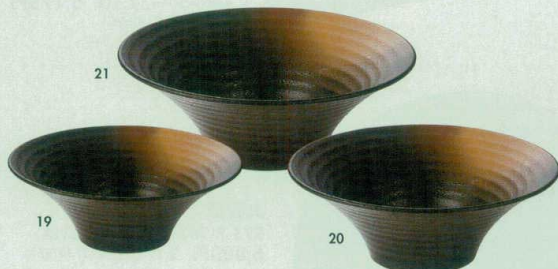

トールボール
574-9-967
ブルー銀渦ライン 12.8cm
3,975円 12.8×7.8cm (410cc)
57409967
574-10-967
ブルー銀渦ライン 16.8cm
5,700円 16.8×10.3cm (960cc)
57410967

574-11-967
234ロクロ目浅鉢
ラスターシルバー
6,675円
23.4×4.4cm (780cc)
57411967

574-12-967
240ロクロ目深鉢
ラスターシルバー
8,700円
24×6.5cm (1050cc)
57412967

荒波鉢
574-13-967 黒タタキ13.7cm
4,275円 13.7×7.4cm (450cc) 57413967
574-14-967 黒タタキ15.5cm
4,875円 15.5×8cm (630cc) 57414967
574-15-967 黒タタキ18.6cm
6,750円 18.6×9.8cm (1180cc) 57415967

荒波鉢
574-16-967 深海アクア13.7cm
4,500円 13.7×7.4cm (450cc) 57416967
574-17-967 深海アクア15.5cm
5,100円 15.5×8cm (630cc) 57417967
574-18-967 深海アクア18.6cm
6,975円 18.6×9.8cm (1180cc) 57418967