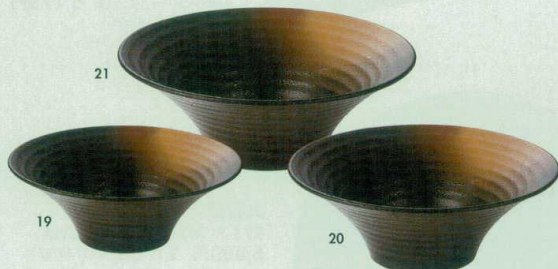

174羽反丼
574-5-967 溜内黒 蓋
3,750円 15.9×4.3cm 57405967
574-6-967 溜内黒 親
4,500円 17.4×6.6cm (820cc)
57406967

トールボール
574-7-967
黒タタキ 12.8cm
3,900円 12.8×7.8cm (410cc)
57407967

トールボール
574-9-967
ブルー銀渦ライン 12.8cm
3,975円 12.8×7.8cm (410cc)
57409967

574-11-967
234ロクロ目浅鉢
ラスターシルバー
6,675円
23.4×4.4cm (780cc)
57411967

574-12-967
240ロクロ目深鉢
ラスターシルバー
8,700円
24×6.5cm (1050cc)
57412967

574-8-967
黒タタキ 16.8cm
5,625円 16.8×10.3cm (960cc)
57408967

574-10-967
ブルー銀渦ライン 16.8cm
5,700円 16.8×10.3cm (960cc)
57410967

荒波鉢
574-13-967 黒タタキ13.7cm
4,275円 13.7×7.4cm (450cc) 57413967
574-14-967 黒タタキ15.5cm
4,875円 15.5×8cm (630cc) 57414967
574-15-967 黒タタキ18.6cm
6,750円 18.6×9.8cm (1180cc) 57415967

荒波鉢
574-16-967 深海アクア13.7cm
4,500円 13.7×7.4cm (450cc) 57416967
574-17-967 深海アクア15.5cm
5,100円 15.5×8cm (630cc) 57417967
574-18-967 深海アクア18.6cm
6,975円 18.6×9.8cm (1180cc) 57418967