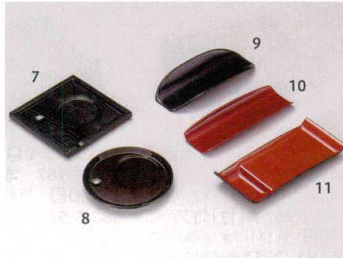

パンフレット番号	問合せ先	電話番号
20622-587	株式会社クイックパック	0564-59-3525

Echizen Lacquerware

587

漆器・木製品

越前漆器

587-7-937 [A]角茶碗蒸し台 黒木目
600円 12.8×12.8×1.6cm 200入 75225935
587-8-937 [A]丸茶碗蒸し台 梨地
550円 12.5×1.3cm 200入 75226935
587-9-937 [A]富士おしぼり入れ 黒
500円 17×7.3×2.5cm 200入 75227935
587-10-937 [A]新富士おしぼり入れ 総春慶塗
1,350円 17.1×5.7×2cm 200入 75228935
587-11-937 [A]のり皿 朱天黒
1,000円 17.8×8×2.2cm 100入 75229935