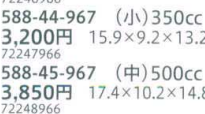

588-36-967
[A]5寸丸型千代口 黒天朱
500円 8.1×6.2cm 72239966
588-37-967
[A]薬味皿(黒)天朱
200円 8.2×1cm 72240966