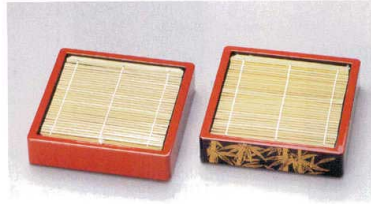

589-4-937 [A]D.X角ザルそばセイロ 朱 本体 1,700円 19.7×19.7×4.7cm 74521935
589-5-937 [A]D.X角ザルそばセイロ 竹 本体 2,050円 19.7×19.7×4.7cm 74522935
589-6-937 [竹]竹ス(17×17cm)1枚 400円 17×17cm 74523935 (中国製)