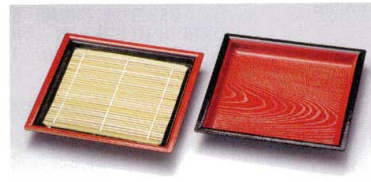

589-13-937 [A]7寸角木目そば皿 黒天朱(底板付) 本体 950円 21.1×21.1×2.6cm 74511935
589-14-937 [A]7寸角木目そば皿 朱天黒(底板付) 本体 950円 21.1×21.1×2.6cm 74512935
589-15-937 [竹]竹ス(17×17cm)1枚 400円 17×17cm 74513935 (中国製)