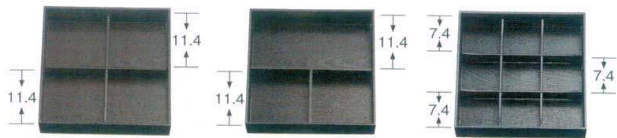

590-6-967
[A]ABS8.5寸松花堂用十字仕切
310円 23.4×23.4×4cm
73006966

590-7-967
[A]ABS8.5寸松花堂用T字仕切
400円 23.4×23.4×4cm
73007966

590-8-967
[A]ABS8.5寸松花堂用井桁仕切
780円 23.3×23.3×4cm
73008966

590-9-967
[A]ABS8.5寸松花堂用DX幕の内仕切 朱天黒
1,100円 23.5×23.5×4cm
73009966

590-10-967
8.5寸松花堂用とんかつ仕切 内朱天黒
1,200円 23.5×23.5×4cm
59010967

590-11-967
[A]ABS8.5寸松花堂A仕切 黒内朱
1,450円 23.5×23.5×4cm
73011966

590-14-967
[A]ABS尺3寸松花堂用A仕切
660円 35.2×23.5×4cm
73014966

590-15-967
[A]ABS尺3寸松花堂用B仕切
655円 35.2×23.5×4cm
73015966

590-16-967
[A]ABS尺3寸幕の内仕切 朱天黒
2,400円 35.5×23.5×4cm
73016966

590-17-967
尺3寸松花堂用 N仕切 やすらぎ
4,400円 35.3×23.6×4cm
59017967