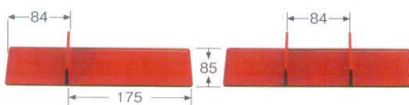

590-9-967
[A]ABS8.5寸松花堂用DX幕の内仕切 朱天黒
1,100円 23.5×23.5×4cm
73009966

590-10-967
8.5寸松花堂用とんかつ仕切 内朱天黒
1,200円 23.5×23.5×4cm
59010967

590-11-967
[A]ABS8.5寸松花堂A仕切 黒内朱
1,450円 23.5×23.5×4cm
73011966

590-14-967
[A]ABS尺3寸松花堂用A仕切
660円 35.2×23.5×4cm
73014966

590-15-967
[A]ABS尺3寸松花堂用B仕切
655円 35.2×23.5×4cm
73015966

590-16-967
[A]ABS尺3寸幕の内仕切 朱天黒
2,400円 35.5×23.5×4cm
73016966

590-17-967
尺3寸松花堂用 N仕切 やすらぎ
4,400円 35.3×23.6×4cm
59017967

夢枕長手盛箱

590-23-967
[A]夢枕長手盛箱(2段セット)朱/黒銀パール
4,650円 28.5×10.3×11.7cm
73031966

590-24-967
[A]夢枕長手盛箱(2段セット)黒/朱銀パール
4,650円 28.5×10.3×11.7cm
73032966

590-25-967
[A]9寸清風用ニツ仕切 朱
800円 26.6×8.5×3.5cm
73033966

590-26-967
[A]9寸清風用三ツ仕切 朱
850円 26.6×8.5×3.5cm
73034966

590-27-967
[A]9寸清風用ニツ仕切 黒
800円 26.6×8.5×3.5cm
73035966