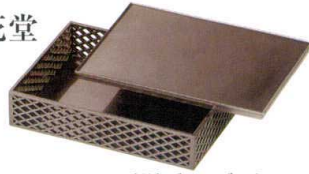

パンフレット番号	問合せ先	電話番号
20622-591	株式会社クイックパック	0564-59-3525

Echizen Lacquerware

このページの最新情報はこちら!

591

[A] 8寸長角京格子松花堂

591-1-967 (蓋)黒SLタタキ  
1,800円 24.9×17.9×1.4cm 73201966  
591-2-967 (親)黒(8分艶)  
1,850円 23.4×16.4×5.6cm 73202966

591-3-967 (蓋)ブロンズメタルSL  
3,200円 24.9×17.9×1.4cm 73203966  
591-4-967 (親)ブロンズメタル  
3,000円 23.4×16.4×5.6cm 73204966

8寸長角京格子松花堂用スベリ止めマット (PAT.P出願済)

[PVC]8寸長角京格子松花堂用スベリ止めマット

591-5-967 黒 500円 22.3×15.3cm 73205966 (中国製)	591-7-967 赤 500円 22.3×15.3cm 73207966 (中国製)	591-9-967 黄 500円 22.3×15.3cm 73209966 (中国製)
591-6-967 白 500円 22.3×15.3cm 73206966 (中国製)	591-8-967 紫 500円 22.3×15.3cm 73208966 (中国製)	

- 弁当容器の内底に「スベリ止めクッションマット」を敷く事により内部にセットされた器の滑りを止め、配膳(持ち運び)の際、器どしへのぶつかりや、破損を防止します。
- セットされた容器の裏底が弁当容器の内底に擦れあうことでおこるキズを防止します。
- 従来は仕切りがあることでセットされる容器の大きさや形状に制限がありました。
- 「スベリ止めクッションマット」を敷く事によりセットされる容器の大きさや形状を変えることが可能になりより多彩なバリエーションでセットできます。