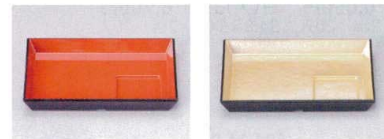

TA 長角タレ付皿 耐熱

593-16-937 TA 長角タレ付皿朱天黒 850円 15.3×10.9×1.9cm 200入 72516936   593-17-937 TA 長角タレ付皿ベージュ雲流 1,100円 15.3×10.9×1.9cm 200入 72517936