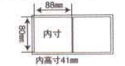

三ツ切・ニツ切珍味箱(小・大)仕切固定

597-9-967  
[A]珍味箱ニツ切 小(固定) 黒  
1,800円 16.7×8.8×4.8cm 72809966 (中国製)

597-10-967  
[A]珍味箱ニツ切 大(固定) 黒  
1,900円 18.8×8.9×4.8cm 72811966 (中国製)

597-11-967  
[A]珍味箱三ツ切 小(固定) 黒  
2,450円 24.9×8.8×4.8cm 72810966 (中国製)