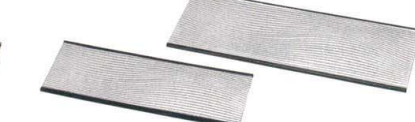

[TA]長角さざ波盛皿 銀パール洩黒 耐熱
597-21-967 30cm 2,750円 30×10.5×1.4cm 72821966
597-22-967 36cm 3,150円 36×12×1.4cm 72822966