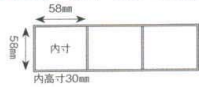

パンフレット番号	問合せ先	電話番号
20622-597	株式会社クイックパック	0564-59-3525

Echizen Lacquerware

597

布目三点珍味箱

597-1-967
[A]布目三点珍味箱 黒内朱
1,050円 19.1×6.8×3.5cm 72801966

597-2-967
[A]布目三点珍味箱 新溜
1,050円 19.1×6.8×3.5cm 72802966

陶器珍味

597-3-967 [陶]陶器角珍味 紫吹 800円 5.4×5.4×2.9cm 72803966 (中国製)
597-4-967 [陶]陶器角珍味 黄吹 800円 5.4×5.4×2.9cm 72804966 (中国製)
597-5-967 [陶]陶器角珍味 ブルー吹 800円 5.4×5.4×2.9cm 72805966 (中国製)

597-6-967 [陶]陶器丸切立小付 黄釉 650円 5.6×2.8cm 72806966 (中国製)
597-7-967 [陶]陶器丸切立小付 瑠璃釉 650円 5.6×2.8cm 72807966 (中国製)
597-8-967 [陶]陶器丸切立小付 青磁 650円 5.6×2.8cm 72808966 (中国製)

三ツ切・ニツ切珍味箱(小・大)仕切固定

597-9-967
[A]珍味箱ニツ切 小(固定) 黒
1,800円 16.7×8.8×4.8cm 72809966 (中国製)

597-10-967
[A]珍味箱ニツ切 大(固定) 黒
1,900円 18.8×8.9×4.8cm 72811966 (中国製)

597-11-967
[A]珍味箱三ツ切 小(固定) 黒
2,450円 24.9×8.8×4.8cm 72810966 (中国製)

597-12-967
[A]珍味箱三ツ切 大(固定) 黒
2,600円 27.6×8.9×4.8cm 72812966 (中国製)

流木盛皿

[A]流木盛皿 いぶし銀塗
597-13-967 (小) 1,950円 27×12.4×2.2cm 72813966
597-14-967 (中) 2,350円 27×15.8×2.2cm 72814966
597-15-967 (大) 3,050円 40×11.8×2.4cm 72815966

[A]流木盛皿 栃塗
597-16-967 (小) 2,200円 27×12.4×2.2cm 72816966
597-17-967 (中) 2,600円 27×15.8×2.2cm 72817966
597-18-967 (大) 3,250円 40×11.8×2.4cm 72818966

耐熱長角さざ波盛皿

[TA]長角さざ波盛皿 黒クリアータタキ白乱糸 耐熱
597-19-967 30cm 2,700円 30×10.5×1.4cm 72819966
597-20-967 36cm 3,050円 36×12×1.4cm 72820966

[TA]長角さざ波盛皿 銀パール洩黒 耐熱
597-21-967 30cm 2,750円 30×10.5×1.4cm 72821966
597-22-967 36cm 3,150円 36×12×1.4cm 72822966

木彫取皿・ディナー皿

597-23-967 木彫取皿 ナチュラル 2,400円 18×2.8cm 59723967
597-24-967 木彫取皿 ブラウン 2,800円 18×2.8cm 59724967
597-25-967 木彫ディナー皿 ナチュラル 4,600円 27×3cm 59725967
597-26-967 木彫ディナー皿 ブラウン 4,400円 27×3cm 59726967

耐熱まんまる椀

597-27-967 [TA]まんまる椀 ワイン銀かすり内黒 耐熱 2,700円 9×8.2cm(170cc) 72823966
[A]ABS樹脂 [TA]耐熱ABS樹脂

漆器・木製品

越前漆器

鉢

皿

松花堂

蓋物

酒器

卓上小物

そば

うどん

丼

飯碗

茶器

土鍋

コンロ

焼トース