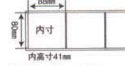

三ツ切・ニツ切珍味箱(小・大)仕切固定

597-9-967  
[A]珍味箱ニツ切 小(固定) 黒  
1,800円 16.7×8.8×4.8cm 72809966 (中国製)

597-10-967  
[A]珍味箱ニツ切 大(固定) 黒  
1,900円 18.8×8.9×4.8cm 72811966 (中国製)

597-11-967  
[A]珍味箱三ツ切 小(固定) 黒  
2,450円 24.9×8.8×4.8cm 72810966 (中国製)

597-12-967  
[A]珍味箱三ツ切 大(固定) 黒  
2,600円 27.6×8.9×4.8cm 72812966 (中国製)

流木盛皿

[A]流木盛皿 いぶし銀塗  
597-13-967 (小) 1,950円 27×12.4×2.2cm 72813966  
597-14-967 (中) 2,350円 27×15.8×2.2cm 72814966  
597-15-967 (大) 3,050円 40×11.8×2.4cm 72815966