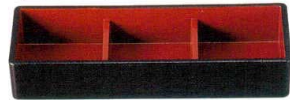

パンフレット番号	問合せ先	電話番号
20622-597	株式会社クイックパック	0564-59-3525

Echizen Lacquerware

597

布目三点珍味箱

597-1-967  
[A]布目三点珍味箱 黒内朱  
1,050円 19.1×6.8×3.5cm 72801966

597-2-967  
[A]布目三点珍味箱 新溜  
1,050円 19.1×6.8×3.5cm 72802966

陶器珍味

三ツ切・ニツ切珍味箱(小・大)仕切固定

597-9-967  
[A]珍味箱ニツ切 小(固定) 黒  
1,800円 16.7×8.8×4.8cm 72809966 (中国製)

597-10-967  
[A]珍味箱ニツ切 大(固定) 黒  
1,900円 18.8×8.9×4.8cm 72811966 (中国製)

597-11-967  
[A]珍味箱三ツ切 小(固定) 黒  
2,450円 24.9×8.8×4.8cm 72810966 (中国製)