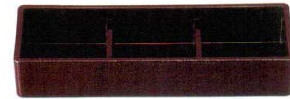

パンフレット番号	問合せ先	電話番号
20622-597	株式会社クイックパック	0564-59-3525

Echizen Lacquerware

597

布目三点珍味箱

597-1-967  
[A]布目三点珍味箱 黒内朱  
1,050円 19.1×6.8×3.5cm 72801966

597-2-967  
[A]布目三点珍味箱 新溜  
1,050円 19.1×6.8×3.5cm 72802966

陶器珍味

三ツ切・ニツ切珍味箱(小・大)仕切固定

597-9-967  
[A]珍味箱ニツ切 小(固定) 黒  
1,800円 16.7×8.8×4.8cm 72809966 (中国製)

597-10-967  
[A]珍味箱ニツ切 大(固定) 黒  
1,900円 18.8×8.9×4.8cm 72811966 (中国製)

597-11-967  
[A]珍味箱三ツ切 小(固定) 黒  
2,450円 24.9×8.8×4.8cm 72810966 (中国製)