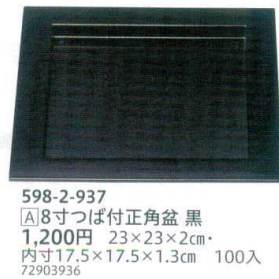

パンフレット番号	問合せ先	電話番号
20622-598	株式会社クイックパック	0564-59-3525

598

このページの最新情報はこちら!

Echizen Lacquerware

漆器・木製品

598-1-937
[A]8寸つば付正角盆 銀鱗内乾漆
2,000円 23×23×2cm・
内寸17.5×17.5×1.3cm 100入
72902936

598-2-937
[A]8寸つば付正角盆 黒
1,200円 23×23×2cm・
内寸17.5×17.5×1.3cm 100入
72903936

598-3-937
[A]3.4寸丸小鉢
黒天朱
500円
9.6φ×3.7cm
200入
72905936

598-4-937
[A]3.4寸丸小鉢
朱天黒
500円
9.6φ×3.7cm
200入
72906936

598-5-937
[A]尺1寸つば付長角無地皿
銀鱗内乾漆 2,100円
32.9×13.6×2cm・内寸27.3×8×1.3cm
100入 72901936

598-6-937
[A]8寸つば付長角盆
銀鱗内乾漆 1,450円
23×13.3×2cm・
内寸17.5×7.8×1.3cm
100入 72904936