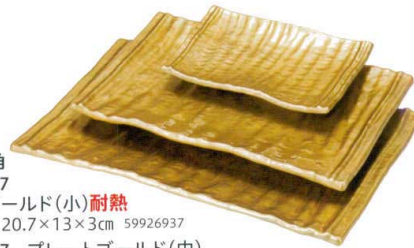

- 鉢
- 皿
- 松花堂
- 蓋物
- 酒器
- 卓上小物
- そばうどん
- 丼飯碗
- 茶器
- 土鍋コンロ
- 籠(トナ)
- 鍋(トナ)
- コトコト
- マグカップ
- 洋小物
- 中華トナ
- ラーメン
- 中華小物
- レンゲスプーン
- 漆器木製品
- 家具