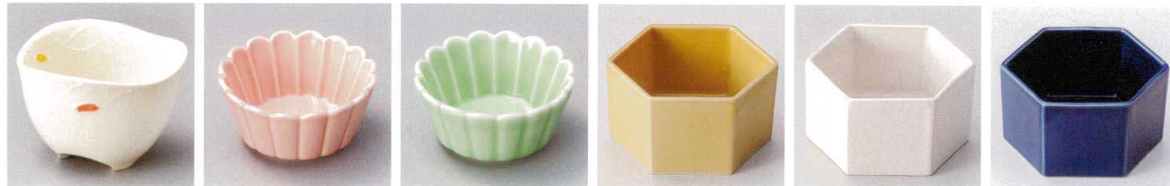

蓋物

酒器

卓上小物

そば

うどん

丼

飯碗

茶器

土鍋

コンロ

磁器-フ

磁器-ス

洋小物

中華-フ

ラーメン

中華小物

レンガ

スプーン

漆器

木製品

家具

89-1-057 三色一珍三つ足小鉢 2,500円 9×9×6cm 80入 08405056	89-2-717 ピンク菊花3.5小鉢 1,450円 8.9×4.5cm 08902717	89-3-717 ヒワ菊花3.5小鉢 1,450円 8.9×4.5cm 08903717	89-4-717 ベージュ六角小鉢 1,150円 9×4.7cm 09421715	89-5-717 ホワイト六角小鉢 1,150円 9×4.7cm 09422715	89-6-717 ネイビー六角小鉢 1,150円 9×4.7cm 09423715
---	--	---	--	--	--

89-7-287 もえぎ正角深小鉢 1,100円 9×9×6cm 80入 11203285	89-8-757 ブラックパール荒ソギ9cm小付 1,040円 9×9×4cm 08908757	89-9-727 飴カラメル菊型小付小 1,050円 9×8.6×4.5cm 11206725	89-10-757 ブルー貫入輪花小鉢 890円 8.8×6cm 10113756	89-11-187 青白磁見込菊丸千代久 810円 8.8×3.3cm 11416183	89-12-527 アメ釉3.0千代久 800円 8.8×3cm 11822522
--	---	--	--	---	--