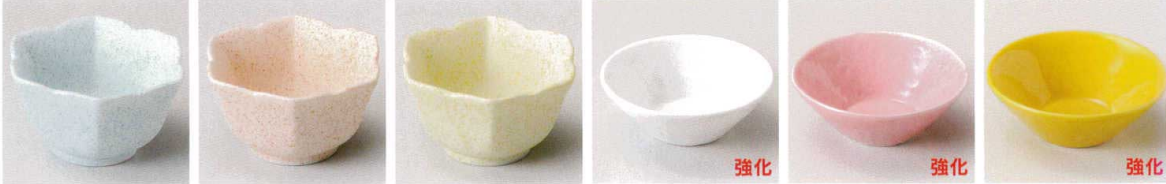

91-13-677 アケア六角桔梗小付 800円 8.5×7.5×4.5cm 11419675	91-14-677 オレンジ六角桔梗小付 800円 8.5×7.5×4.5cm 11420675	91-15-677 レモン六角桔梗小付 800円 8.5×7.5×4.5cm 11421675	91-16-727 白丸小付 880円 8.4×2.9cm 10815721	91-17-727 ピンク丸小付 880円 8.4×2.9cm 11218722	91-18-727 黄丸小付 920円 8.4×2.9cm 11413725