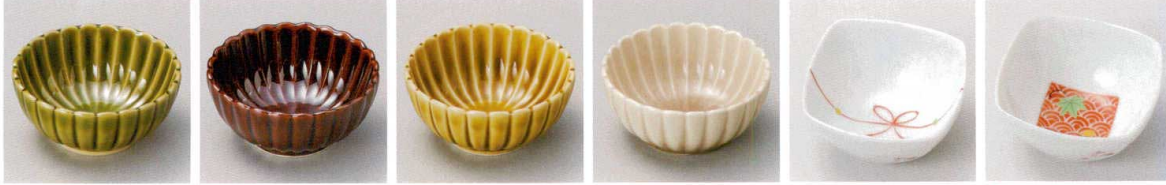

91-25-717 織部菊型小付 550円 8.5×3.8cm 09125717	91-26-717 飴菊型小付 550円 8.5×3.8cm 09126717	91-27-717 黄瀬戸菊型小付 550円 8.5×3.8cm 09127717	91-28-717 桜灰釉菊型小付 550円 8.5×3.8cm 09128717	91-29-697 結び角姫小付 620円 6.5×3.5cm 10入 11325694	91-30-697 波もみじ角姫小付 620円 6.5×3.5cm 10×24入 11723693