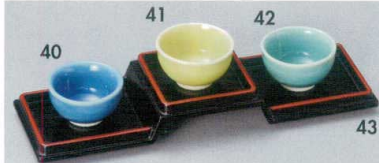

96-40-527 トルコ珍珠
720円 5.6×3.3cm 12308521
96-41-527 イエロー珍珠
720円 5.6×3.3cm 12309521
96-42-527 グリーン珍珠
720円 5.6×3.3cm 12310521
96-43-527 黒天朱段付珍珠台(ABS)
1,800円 25.5×7.9×3.5cm 11908523