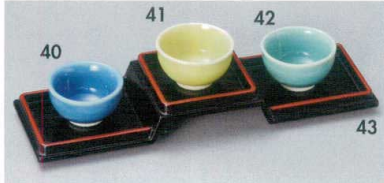

96-40-527 トルコ珍珠
720円 5.6×3.3cm 12308521
96-41-527 エイロー珍珠
720円 5.6×3.3cm 12309521
96-42-527 グリーン珍珠
720円 5.6×3.3cm 12310521
96-43-527 黒天朱段付珍珠台(ABS)
1,800円 25.5×7.9×3.5cm 11908523