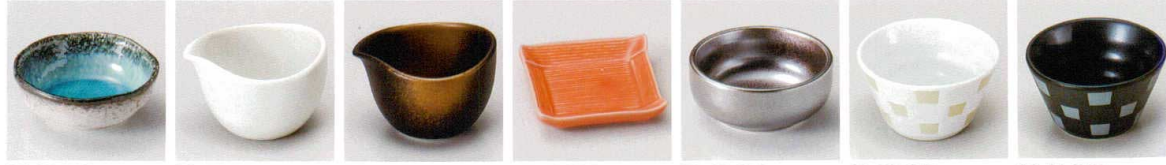

99-45-287 スカイ珍珠 540円 8.2×3cm 160入 12134285	99-46-217 クリーム片口珍珠 420円 8×7×5.3cm 12222211	99-47-217 備前風片口珍珠 420円 8×7×5.3cm 12223211	99-48-207 オレンジココロミニ皿 330円 5.2×5.2cm 12548205	99-49-277 シルバー丸型珍珠大 340円 7.6×3.4cm 12349275	99-50-277 白四角模様丸珍珠 340円 7.3×7.3×4.1cm 11846274	99-51-277 黒四角模様丸珍珠 340円 7.3×7.3×4.1cm 11844274

鉢

珍珠

鉢

皿

松花堂

蓋物

酒器

卓上小物

そば

うどん

丼

飯碗

茶器

土鍋

コンロ

陶器

ポーチ

洋小物

中華小物

ラメン

レンゲ

スプーン

漆器

木製品

家具