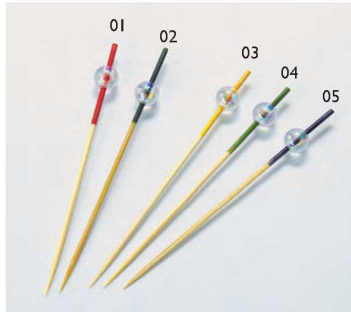

パンフレット番号	問合せ先	電話番号
20623-30	株式会社クイックパック	0564-59-3525

寿ぎのピック飾り・飾り傘

飾り楊枝

和のおもてなしを彩る
ピックを取り揃えました。

クリスタル珠彩串 9cm (100本入)

01 (21630) 赤	2,900円	(1本当り29円)
02 (21631) 深緑	2,900円	(1本当り29円)
03 (21632) 黄	2,900円	(1本当り29円)
04 (21633) 緑	2,900円	(1本当り29円)
05 (21634) 紺	2,900円	(1本当り29円)

約L9cm

ビーズ串 5cm (50本入) 約L5cm

06 (21614) 赤	900円	(1本当り18円)
07 (21615) 青	900円	(1本当り18円)
08 (21616) 桃	900円	(1本当り18円)
09 (21617) クリア	900円	(1本当り18円)
10 (21618) 緑	900円	(1本当り18円)