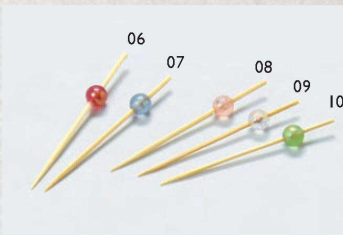

パンフレット番号	問合せ先	電話番号
20623-30	株式会社クイックパック	0564-59-3525

寿ぎのピック飾り・飾り傘

飾り楊枝

和のおもてなしを彩る
ピックを取り揃えました。

クリスタル珠彩串 9cm (100本入)

01 (21630) 赤	2,900円	(1本当り29円)
02 (21631) 深緑	2,900円	(1本当り29円)
03 (21632) 黄	2,900円	(1本当り29円)
04 (21633) 緑	2,900円	(1本当り29円)
05 (21634) 紺	2,900円	(1本当り29円)

約L9cm

ビーズ串 5cm (50本入) 約L5cm

06 (21614) 赤	900円	(1本当り18円)
07 (21615) 青	900円	(1本当り18円)
08 (21616) 桃	900円	(1本当り18円)
09 (21617) クリア	900円	(1本当り18円)
10 (21618) 緑	900円	(1本当り18円)