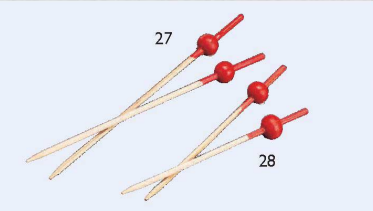

約L9cm

ビーズ串 5cm (50本入) 約L5cm

06 (21614) 赤	900円	(1本当り18円)
07 (21615) 青	900円	(1本当り18円)
08 (21616) 桃	900円	(1本当り18円)
09 (21617) クリア	900円	(1本当り18円)
10 (21618) 緑	900円	(1本当り18円)

ビーズ串 7cm (50本入) 約L7cm

11 (21094) 赤	980円	(1本当り19.6円)
12 (21095) 青	980円	(1本当り19.6円)
13 (21096) 桃	980円	(1本当り19.6円)
14 (21097) クリア	980円	(1本当り19.6円)
15 (21098) 緑	980円	(1本当り19.6円)

ビーズ串 9cm (50本入) 約L9cm

16 (21600) 赤	1,230円	(1本当り24.6円)
17 (21601) 青	1,230円	(1本当り24.6円)
18 (21602) 桃	1,230円	(1本当り24.6円)
19 (21603) クリア	1,230円	(1本当り24.6円)
20 (21604) 緑	1,230円	(1本当り24.6円)

南天松葉串 青 (50本入)		南天松葉串 茶 (50本入)		チェリー串 (20本入)		南天串 赤 (10本入)	
21 (21610) 5.5cm	1,100円	23 (21612) 5.5cm	1,100円	25 (21554) 赤	480円	27 (21128) 9cm	165円
約L5.5cm	(1本当り22円)	約L5.5cm	(1本当り22円)	約L5cm	(1本当り24円)	約L9cm	(1本当り16.5円)
22 (21611) 8cm	1,100円	24 (21613) 8cm	1,100円	26 (21555) 緑	480円	28 (21129) 7cm	160円
約L8cm	(1本当り22円)	約L8cm	(1本当り22円)	約L5cm	(1本当り24円)	約L7cm	(1本当り16円)