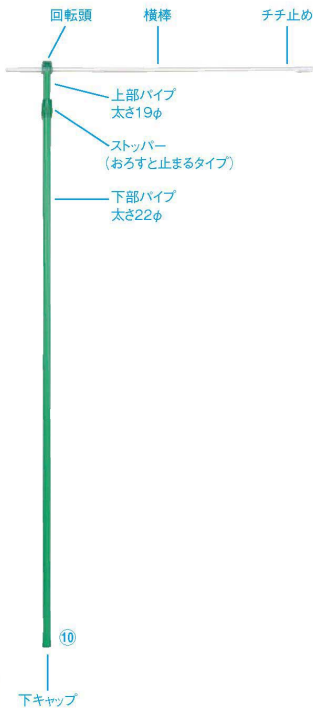

| | | |
|------------|-------------|--------------|
| パンフレット番号 | 問合せ先 | 電話番号 |
| 20625-1009 | 株式会社クイックパック | 0564-59-3525 |

33-1009 吊り下げ旗・水引・のぼり竿

吊り下げ旗・水引 よく目につく店頭のアクセサリー〈染：顔料捺染・生地：金巾（綿100%）〉

① 1-990-21
氷
¥1,900
(30×40)

② 1-990-22
ソフトクリーム
¥2,000
(30×45)

③ 1-990-23
お好み焼
¥2,000
(30×45)

④ 1-990-24
たこ焼
¥2,000
(30×45)

⑤ 焼きそば お好み焼 風流 赤
1-990-29 ¥3,900 (35×160)

⑥ 味自慢たこ焼 紺・赤
1-990-31 ¥3,900 (35×160)

⑦ たい焼
1-990-34 ¥4,500 (35×160)

染：顔料捺染・生地：天竺木綿 ※デザイン・文字等が変更になる場合があります。

丈夫さ、抜群、使って安心 のぼり竿

⑩ 1-991-1
のぼり竿 グリーン
¥1,950
(伸長3m・縮長1.6m)

⑪ 1-991-1A
のぼり竿 水色
¥1,950

のぼり竿 <ボール> 鉄パイプ (ビニール加工付)
(ネジ式ストッパー型) (1ケース20本入) (伸長3m・縮長1.6m)

⑫ 1-991-1B
のぼり竿 白色
¥1,950

⑬ 1-991-1C
のぼり竿 青色
¥1,950

強いスチールパイプの上に

美しい樹脂コーティングをしています。

横棒は通常 85cm セットされていますが、旗中に 10cm プラスの横棒の長さが、旗をより美しく取り付けられます。

⑧ のぼり立て台 貯水式(室外向)
1-991-2 ブルー/イエロー ¥6,750
(収納時 33×33×18) 梱3

⑨ のぼり立て台 貯水式(室外向)
1-991-3 クリーム ¥6,750
(収納時 33×33×18) 梱3