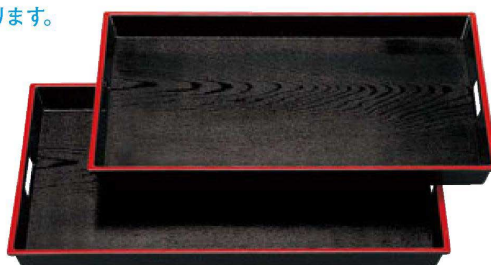

### 33-103 ABS木目脇取盆

カドの部分が強化してあり  
積み重ね時割れにくくなっております。

運び盆

① **A**ABS木目脇取盆 黒天朱  
1-107-1 尺5寸 **¥3,100** (45.1×30.4×4) 櫃30  
1-107-2 尺7寸 **¥4,150** (51.3×34.2×3.8) 櫃30

② **A**ABS木目脇取盆 黒天朱  
1-107-3 尺8寸 **¥4,450** (54.4×36.2×3.9) 櫃20  
1-107-4 尺9寸 **¥5,250** (57.5×36.3×4.3) 櫃20

③ **A**2尺ABS木目脇取盆 黒天朱  
1-107-5 **¥5,850** (60.6×39.3×4.5) 櫃20

④ **A**2尺3寸ABS木目脇取盆 黒天朱  
1-107-6 **¥7,200** (70×42.6×5.8) 櫃10