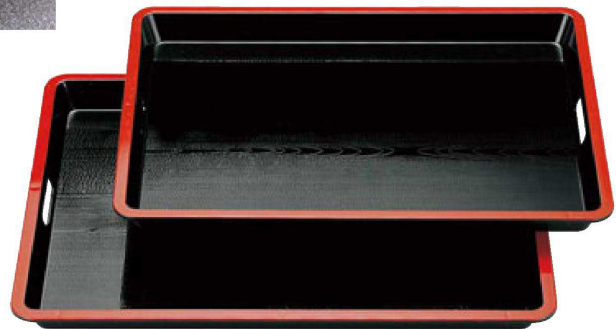

パンフレット番号	問合せ先	電話番号
20625-104	株式会社クイックパック	0564-59-3525

ABS隅丸脇取盆 33-104

●収納OK!しかも割れにくいデザインです。

運び盆

- ① A (中) 隅丸脇取盆 新黒木目天朱
 1-106-1 尺9寸(中) ¥5,100 (57.5×36.3×4) 櫃20
 1-106-2 2尺(中) ¥5,800 (61.2×39.9×4) 櫃20

- ② A 幅広型(大) 隅丸脇取盆 新黒木目天朱
 1-106-3 尺9寸(大) ¥5,850 (57.5×42.3×4.2) 櫃20
 1-106-4 2尺(大) ¥6,300 (61.2×46×4.2) 櫃20

ノンスリップ加工

- ③ A 隅丸脇取盆 枺 ノンスリップ加工
 B-15-74 尺6寸 ¥6,950 (48.3×32.7×4) 櫃30
 B-15-75 新尺9寸 ¥7,750 (57.5×36.4×4.2) 櫃20

- ④ A 尺6寸 隅丸脇取盆 黒木目天朱 ノンスリップ加工
 1-106-5 ¥4,700 (48.3×32.7×4) 櫃30

- ⑤ A (中) 隅丸脇取盆 新黒木目天朱 ノンスリップ加工
 1-106-6 尺9寸(中) ¥5,650 (57.5×36.3×4) 櫃20
 1-106-7 2尺(中) ¥6,650 (61.2×39.9×4) 櫃20

- ⑥ A 幅広型(大) 隅丸脇取盆 新黒木目天朱 ノンスリップ加工
 1-106-8 尺9寸(大) ¥6,750 (57.5×42.3×4.2) 櫃20
 1-106-9 2尺(大) ¥7,300 (61.2×46×4.2) 櫃20