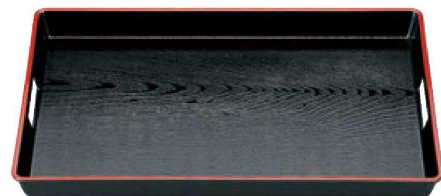

パンフレット番号	問合せ先	電話番号
20625-104	株式会社クイックパック	0564-59-3525

ABS隅丸脇取盆 33-104

●収納OK!しかも割れにくいデザインです。

運び盆

- ① A (中) 隅丸脇取盆 新黒木目天朱
 1-106-1 尺9寸(中) ¥5,100 (57.5×36.3×4) 櫃20
 1-106-2 2尺(中) ¥5,800 (61.2×39.9×4) 櫃20

- ② A 幅広型(大) 隅丸脇取盆 新黒木目天朱
 1-106-3 尺9寸(大) ¥5,850 (57.5×42.3×4.2) 櫃20
 1-106-4 2尺(大) ¥6,300 (61.2×46×4.2) 櫃20

ノンスリップ加工

- ③ A 隅丸脇取盆 枺 ノンスリップ加工
 B-15-74 尺6寸 ¥6,950 (48.3×32.7×4) 櫃30
 B-15-75 新尺9寸 ¥7,750 (57.5×36.4×4.2) 櫃20

- ④ A 尺6寸 隅丸脇取盆 黒木目天朱 ノンスリップ加工
 1-106-5 ¥4,700 (48.3×32.7×4) 櫃30

- ⑤ A (中) 隅丸脇取盆 新黒木目天朱 ノンスリップ加工
 1-106-6 尺9寸(中) ¥5,650 (57.5×36.3×4) 櫃20
 1-106-7 2尺(中) ¥6,650 (61.2×39.9×4) 櫃20

- ⑥ A 幅広型(大) 隅丸脇取盆 新黒木目天朱 ノンスリップ加工
 1-106-8 尺9寸(大) ¥6,750 (57.5×42.3×4.2) 櫃20
 1-106-9 2尺(大) ¥7,300 (61.2×46×4.2) 櫃20