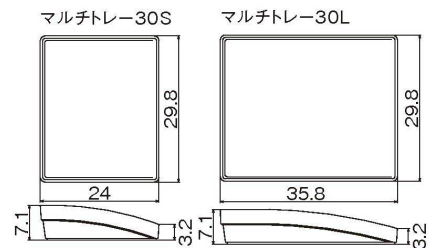

パンフレット番号	問合せ先	電話番号
20625-118	株式会社クイックパック	0564-59-3525

マルチトレイ 33-118

カラーバリエーション

チーク

桜

黒

ト
レ
ー

黒内朱

黒内金

① A マルチトレイ-30 (S) 直送		② A マルチトレイ-30 (L) 直送	
B-25-2	チーク ¥14,000 (29.8×24×7.1) 極40	B-25-7	チーク ¥16,100 (29.8×35.8×7.1) 極40
B-25-3	桜 ¥14,000 (29.8×24×7.1) 極40	B-25-8	桜 ¥16,100 (29.8×35.8×7.1) 極40
B-25-4	黒 ¥14,000 (29.8×24×7.1) 極40	B-25-9	黒 ¥16,100 (29.8×35.8×7.1) 極40
B-25-5	黒内朱 ¥14,000 (29.8×24×7.1) 極40	B-25-10	黒内朱 ¥16,100 (29.8×35.8×7.1) 極40
B-25-6	黒内金 ¥15,000 (29.8×24×7.1) 極40	B-25-11	黒内金 ¥17,100 (29.8×35.8×7.1) 極40
B-34-75	マルチトレイ-30 (S)用網 ¥7,200	B-34-76	マルチトレイ-30 (L)用網 ¥9,700

チーク

桜

黒

黒内朱

黒内金

③ A マルチトレイ-60 (S) 直送		④ A マルチトレイ-60 (L) 直送	
B-25-12	チーク ¥19,000 (59.5×23.5×7) 極20	B-25-17	チーク ¥23,700 (59.5×35.5×7) 極20
B-25-13	桜 ¥19,000 (59.5×23.5×7) 極20	B-25-18	桜 ¥23,700 (59.5×35.5×7) 極20
B-25-14	黒 ¥19,000 (59.5×23.5×7) 極20	B-25-19	黒 ¥23,700 (59.5×35.5×7) 極20
B-25-15	黒内朱 ¥19,000 (59.5×23.5×7) 極20	B-25-20	黒内朱 ¥23,700 (59.5×35.5×7) 極20
B-25-16	黒内金 ¥20,500 (59.5×23.5×7) 極20	B-25-21	黒内金 ¥25,200 (59.5×35.5×7) 極20
B-34-77	マルチトレイ-60 (S)用網 ¥11,000	B-34-78	マルチトレイ-60 (L)用網 ¥14,500