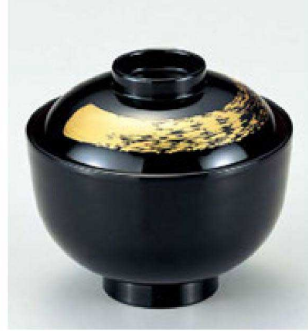

⑯ W-4-61
TA 3.3寸日の丸椀 黒内朱一筆 S・H塗
¥2,350 (9.9φ×9) 梱100 240cc 90g