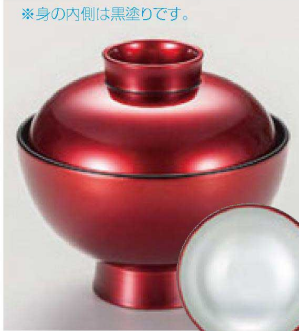

⑪ W-10-50
TA 新越前椀 黒に萬寿長春
¥3,400 (11.1φ×9.7) 柵100 290cc 127g

⑫ W-10-51
TA 新越前椀 朱にクロバーつば黒
¥3,400 (11.1φ×9.7) 柵100 290cc 127g

⑬ W-11-93
TA 新越前椀 銀麗塗
¥3,300 (11.1φ×9.7) 柵100 290cc 127g

⑭ W-11-94
TA 新越前椀 帯朱ラメ入りつば金
¥3,300 (11.1φ×9.7) 柵100 290cc 127g