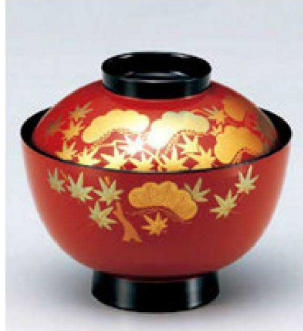

⑩ W-10-49
TA 新越前椀 朱に松紅葉つば黒
¥3,400 (11.1φ×9.7) 柵100 290cc 127g