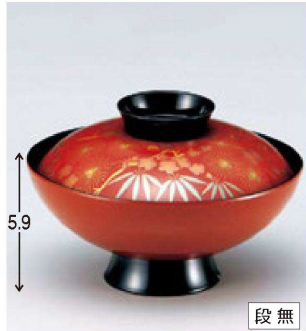

9 W-10-53
TM 4.5寸小槌吸椀 朱に松竹梅つば黒
¥4,200 (13φ×8.7) 楕100 300cc 135g