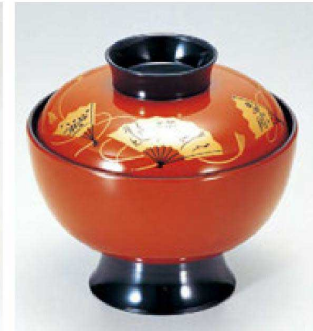

⑧ 1-185-16
A 高仙才吸椀 朱扇面
¥3,300 (11.8φ×11.1) 楕100 300cc 139g