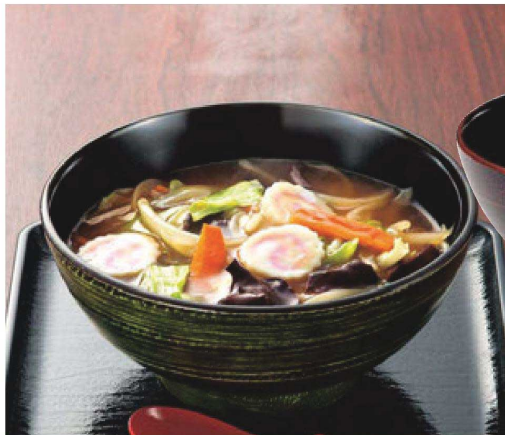

パンフレット番号	問合せ先	電話番号
20625-245	株式会社クイックパック	0564-59-3525

33-245 ラーメン丼・うどん丼・ラックボール

お
椀

① W-17-84
A ラーメン丼 溜根来内黒
¥2,650
(19.5φ×8.7) 楕100 1,400cc 238g

② W-17-85
A ラーメン丼 黒に白流し内黒
¥2,650
(19.5φ×8.7) 楕100 1,400cc 238g