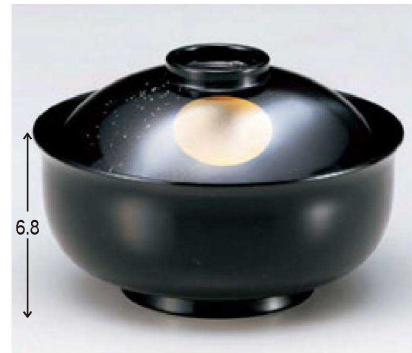

パンフレット番号	問合せ先	電話番号
20625-262	株式会社クイックパック	0564-59-3525

段無 マークは身の内側に段がありません。  
S・H塗 表面が硬質でキズ、汚れを防止します。

段無の容量位置

TA/TMマークは 洗浄機使用OK!

耐熱5寸・5.5寸煮物椀 33-262

お椀

① TA 5寸リリー椀 黒内朱一筆つば内金 W-7-11 ¥3,100 (14.8φ×9.6) 椀100 580cc 198g

② TA 5寸リリー椀 春慶刷毛目 1-202-10 ¥3,350 (14.8φ×9.6) 椀100 580cc 198g

③ TA 5寸リリー椀 金月光 S・H塗 W-11-4 ¥5,750 (14.8φ×9.6) 椀100 570cc 198g

④ TM 5寸天竜寺椀 溜つば金 1-205-5 ¥4,800 (15φ×9) 椀60 440cc 263g

⑤ TM 5寸天竜寺椀 春慶刷毛目 1-205-6 ¥5,000 (15φ×9) 椀60 440cc 263g

⑥ TM 5寸天竜寺椀 アクアグリーン 1-205-7 ¥5,400 (15φ×9) 椀60 440cc

⑦ TM 5寸天竜寺椀 黒五輪松 S・H塗 W-11-10 ¥6,700 (15φ×9) 椀60 440cc 263g

⑧ TM 5寸天竜寺椀 古代朱刷毛目 S・H塗 W-11-11 ¥6,450 (15φ×9) 椀60 440cc 263g

⑨ TM 5寸天竜寺椀 溜花帯 1-205-8 ¥6,400 (15φ×9) 椀60 440cc 263g