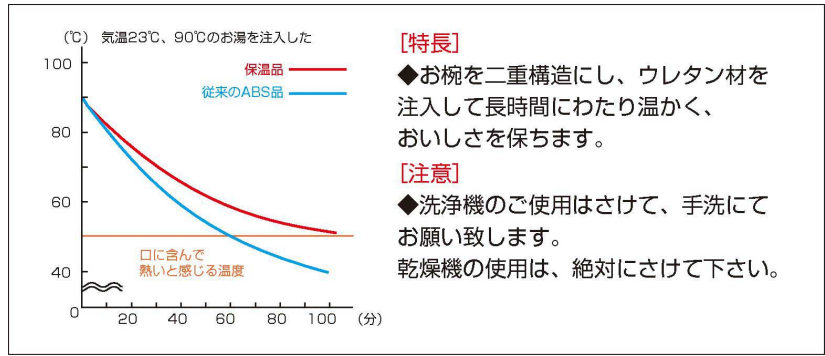

### 33-297 保温漆器 (内塗無)

段無 マークは身の内側に段がありません。

段無の容量位置 

段有の容量位置 

お  
椀

① A保温千筋吸椀 溜つば金  
1-193-1 ¥2,650 (12φ×10.3) 椀100 230cc 142g

② A保温千筋吸椀 朱正方寺金ライン  
1-193-2 ¥2,950 (12φ×10.3) 椀100 230cc 142g

③ A保温吸椀 クリーム銀一筆  
1-193-3 ¥2,850 (12φ×10.5) 椀100 230cc 140g