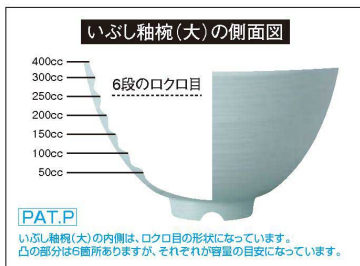

パンフレット番号	問合せ先	電話番号
20625-313	株式会社クイックパック	0564-59-3525

33-313 耐熱メラミン いぶし釉シリーズ 碗・丼 [食器洗浄機・消毒保管庫対応]

メラミン

耐熱メラミン いぶし釉丼

耐熱いぶし釉シリーズは陶器の質感を再現しております。本シリーズの商品は、表面に、当社が開発した特殊加工を施しておりますので、傷や汚れや指紋が付きにくくなっております。

※この頁の青字価格の商品は、掛率が異なりますのでご注意ください。