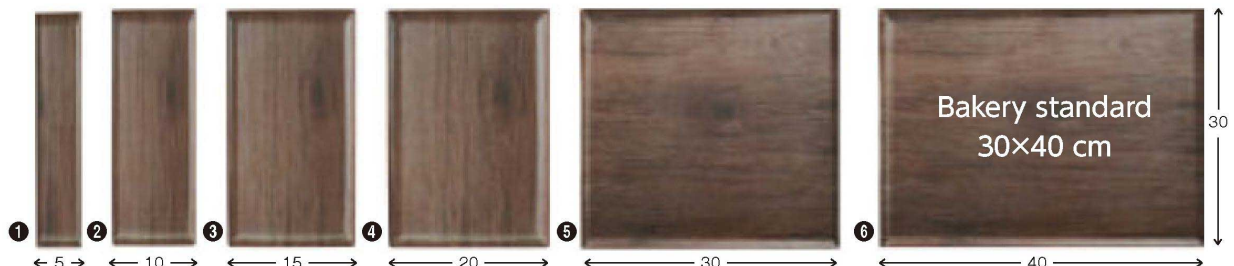

パンフレット番号	問合せ先	電話番号
20625-318	株式会社クイックパック	0564-59-3525

ウッディトレイ(プレミアムメラミン) [食器洗浄機対応] 直送 33-318

BAKEWARE

優しい木のぬくもりと機能性をそなえたトレイがメラミン樹脂で誕生しました。もちろん食べ物可直接盛り付けても大丈夫です。食器洗浄機も使用でき、掃除もラクで衛生的です。

MINI/HP

- |   |   |   |   |  |  |
|---|---|---|---|--|--|
| ① M-35-84 <span style="border: 1px solid black; padding: 2px;">直送</span><br>Mパーカートレイウッディ細長<br>¥750 (30×5×1) | ② M-35-85 <span style="border: 1px solid black; padding: 2px;">直送</span><br>Mパーカートレイウッディ長角S<br>¥1,200 (30×10×1) | ③ M-35-86 <span style="border: 1px solid black; padding: 2px;">直送</span><br>Mパーカートレイウッディ長角M<br>¥1,800 (30×15×1) | ④ M-35-87 <span style="border: 1px solid black; padding: 2px;">直送</span><br>Mパーカートレイウッディ長角L<br>¥2,250 (30×20×1) | ⑤ M-35-88 <span style="border: 1px solid black; padding: 2px;">直送</span><br>Mパーカートレイウッディ正角<br>¥3,300 (30×30×1) | ⑥ M-35-89 <span style="border: 1px solid black; padding: 2px;">直送</span><br>Mパーカートレイウッディ長角LL<br>¥4,800 (30×40×1) |
|---|---|---|---|--|--|

Woody Tray Oak & Shabby (Melamine)

- |   |  |  |  |
|---|--|--|--|
| ⑦ M-35-90 <span style="border: 1px solid black; padding: 2px;">直送</span><br>Mオークトレイ(1/1)<br>¥13,200 (53×32.5) | ⑧ M-35-91 <span style="border: 1px solid black; padding: 2px;">直送</span><br>Mオークトレイ(1/2)<br>¥7,050 (32.5×26.5) | ⑨ M-35-92 <span style="border: 1px solid black; padding: 2px;">直送</span><br>Mオークトレイ(1/3)<br>¥4,650 (32.5×17.6) | ⑩ M-35-93 <span style="border: 1px solid black; padding: 2px;">直送</span><br>Mオークトレイ(2/4)<br>¥6,600 (53×16.2) |
|---|--|--|--|

- |  |   |   |   |
|--|---|---|---|
| ⑪ M-35-94 <span style="border: 1px solid black; padding: 2px;">直送</span><br>Mシャビートレイ(1/1)<br>¥13,200 (53×32.5) | ⑫ M-35-95 <span style="border: 1px solid black; padding: 2px;">直送</span><br>Mシャビートレイ(1/2)<br>¥7,050 (32.5×26.5) | ⑬ M-35-96 <span style="border: 1px solid black; padding: 2px;">直送</span><br>Mシャビートレイ(1/3)<br>¥4,650 (32.5×17.6) | ⑭ M-35-97 <span style="border: 1px solid black; padding: 2px;">直送</span><br>Mシャビートレイ(2/4)<br>¥6,600 (53×16.2) |
|--|---|---|---|