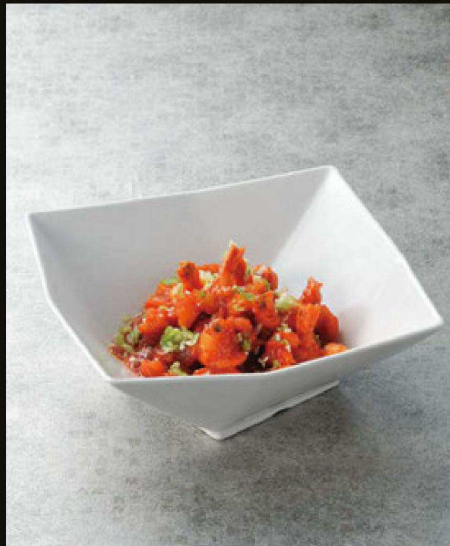

パンフレット番号	問合せ先	電話番号
20625-320	株式会社クイックパック	0564-59-3525

Melamine [食器洗浄機・消毒保管庫対応] ビュッフェ盛鉢 33-320

三角胴張深鉢 白

① J-101-13
M 三角胴張深鉢 白
小 25cm
¥12,500
(25.5×25.5×10) 梱10
DS-5778

② J-101-14
M 三角胴張深鉢 白
中 28cm
¥13,500
(28×28×12) 梱10
DS-5779

③ J-101-15
M 三角胴張深鉢 白
大 33cm
¥16,900
(33×33×13) 梱5
DS-5780

折紙盛鉢 白

④ J-101-21
M 折紙盛鉢 白
小 25cm
¥8,900
(25.5×25.5×9.5) 梱20
DS-5676

⑤ J-101-22
M 折紙盛鉢 白
中 28cm
¥11,000
(28.3×28.3×10) 梱20
DS-5677

⑥ J-101-23
M 折紙盛鉢 白
大 32cm
¥14,000
(32.5×32.5×10.8) 梱10
DS-5678