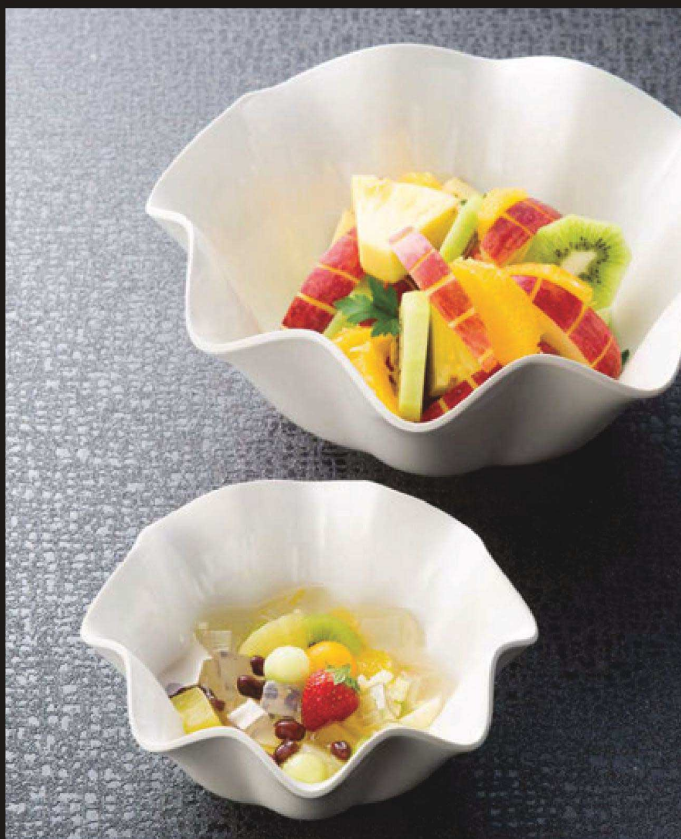

パンフレット番号	問合せ先	電話番号
20625-321	株式会社クイックパック	0564-59-3525

33-321 ビュッフェ盛鉢 Melamine [食器洗浄機・消毒保管庫対応]

XNUMXHPA

深型盛鉢 白

M 深型盛鉢 白

- | | | | | | | |
|---|----------|--------|---------|------------------|-----|-----------|
| ① | J-101-5 | 極小19cm | ¥4,600 | (19.2×19.2×8.6) | 棚20 | DS-5812-2 |
| ② | J-101-16 | 特小22cm | ¥6,400 | (22.4×22.4×9.5) | 棚20 | DS-5812-1 |
| ③ | J-101-17 | 小25cm | ¥8,200 | (25.5×25.5×10.5) | 棚10 | DS-5812 |
| ④ | J-101-18 | 中28cm | ¥10,400 | (28.5×28.5×11.7) | 棚5 | DS-5813 |
| ⑤ | J-101-19 | 大31cm | ¥13,000 | (31.5×31.5×12.5) | 棚5 | DS-5814 |
| ⑥ | J-101-20 | 特大40cm | ¥16,500 | (40×40×14.5) | 棚5 | DS-5814-1 |

ウェーブ丸盛鉢 白

M ウェーブ丸盛鉢 白

- | | | | | | | |
|---|----------|--------|---------|--------------|------|-----------|
| ⑦ | J-7-75 | 特小11cm | ¥2,000 | (11.7φ×5.5) | 棚140 | DS-5801-1 |
| ⑧ | J-7-74 | 小18cm | ¥3,400 | (18.5φ×8.5) | 棚60 | DS-5803 |
| ⑨ | J-7-73 | 中23cm | ¥5,100 | (23.3φ×10.5) | 棚40 | DS-5804-1 |
| ⑩ | J-101-25 | 大28cm | ¥7,000 | (28.6φ×12) | 棚30 | DS-5805 |
| ⑪ | J-101-26 | 特大31cm | ¥9,000 | (31.6φ×12.5) | 棚20 | DS-5806 |
| ⑫ | J-101-27 | 極大34cm | ¥12,000 | (34.6φ×13) | 棚20 | DS-5807 |