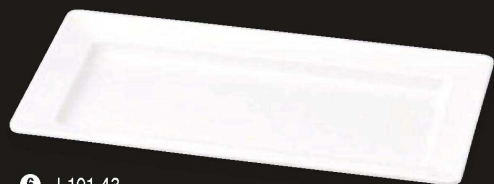

長角鉢 白

⑥ J-101-43

■長角鉢 白 小 45cm

¥9,800 (45×22.7×4.4) 梱20
DS-5798