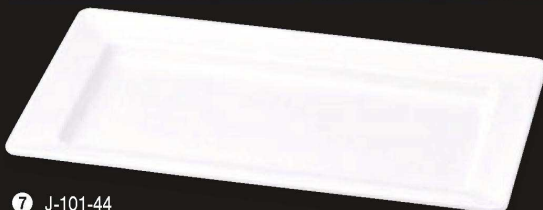

⑦ J-101-44

■長角鉢 白 中 50cm

¥12,500 (50×27.5×5.6) 梱20
DS-5799

⑧ J-101-45

■長角鉢 白 大 56cm

¥15,400 (56.5×32.5×5.7) 梱20
DS-5800

※この頁の白文字上代は、黒文字上代と同じです。

○輸入商材の為、予告無く販売終了・生産中止となる場合があります。在庫をご確認ください。