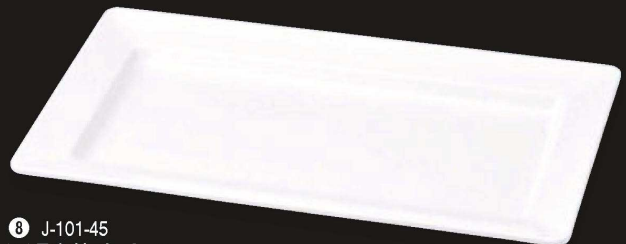

#### 長角筋目皿 白

④ J-100-98

■長角筋目皿 白 小

¥3,800 (33.1×12.9×3.1) 梱30  
DS-5621

⑤ J-100-99

■長角筋目皿 白 大

¥5,400 (33.1×17.3×3.1) 梱20  
DS-5622

#### 長角鉢 白

⑥ J-101-43

■長角鉢 白 小 45cm

¥9,800 (45×22.7×4.4) 梱20  
DS-5798

⑦ J-101-44

■長角鉢 白 中 50cm

¥12,500 (50×27.5×5.6) 梱20  
DS-5799

⑧ J-101-45