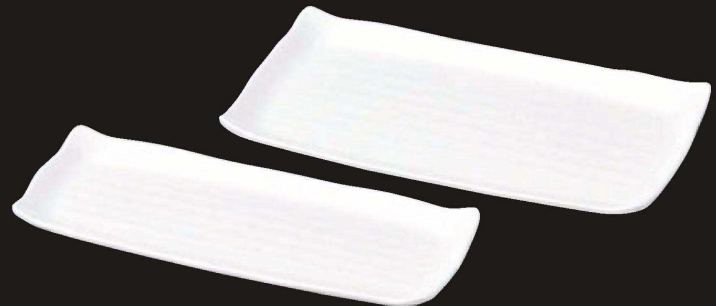

長角筋目皿 白

④ J-100-98

■長角筋目皿 白 小

¥3,800 (33.1×12.9×3.1) 梱30
DS-5621

⑤ J-100-99

■長角筋目皿 白 大

¥5,400 (33.1×17.3×3.1) 梱20
DS-5622